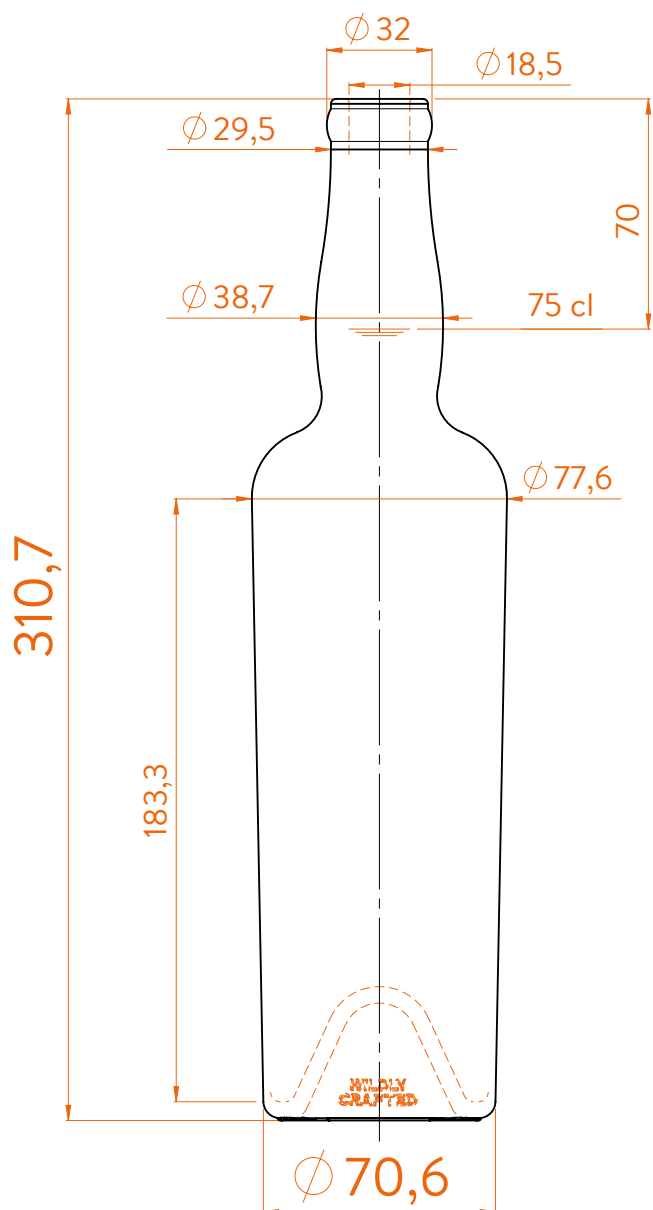

WILDLY CRAFTED[®] SIROCO

estal.

www.estal.com

+ 34 972 821 676

Modelo registrado

Registered model

Modèle déposé

Corcho Heritage

-  EXTRA FLINT
-  FLINT WILD GLASS
-  DARK WILD GLASS
-  ANTICO

DATOS TÉCNICOS TECHNICAL DATA DONNÉES TECHNIQUES

Peso / Weight / Poids

500 gr

Altura total / Total height / Hauteur totale

310,7 mm

Diámetro del cuerpo / Body diameter / Diamètre du corps

70,6 / 77,6 mm

Ø interno boca / Ø inner mouth / Ø intérieur bouche

18,5 mm

Capacidad a verter / Brimfull / Capacité ras-bord

773 ml

75 cl

At first the WILDLY CRAFTED SIROCO range is proposed in 75 cl.

Following business opportunities, other sizes (from miniature 5cl to big size 300cl) will be added to the range.