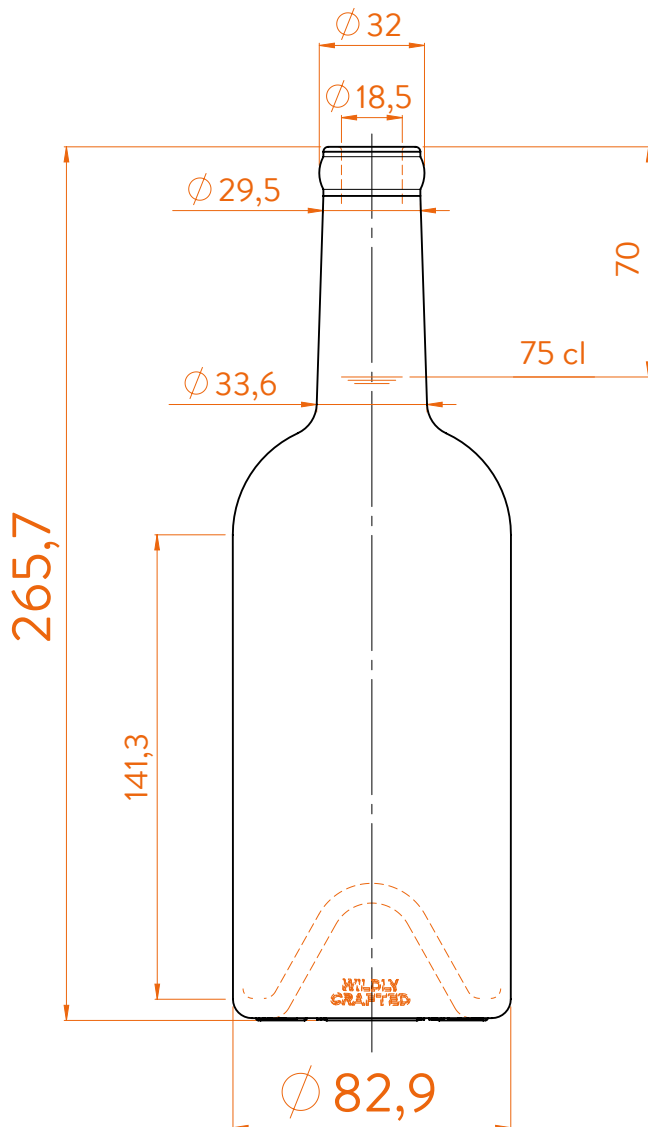

# WILDLY CRAFTED<sup>®</sup> BUSTER

**estal.**

www.estal.com  
+ 34 972 821 676

Modelo registrado  
Registered model  
Modèle déposé

Corcho Heritage

- EXTRA FLINT
- FLINT WILD GLASS
- DARK WILD GLASS
- ANTICO

## DATOS TÉCNICOS TECHNICAL DATA DONNÉES TECHNIQUES

<b>Peso</b> / Weight / Poids	500 gr
<b>Altura total</b> / Total height / Hauteur totale	265,7 mm
<b>Diámetro del cuerpo</b> / Body diameter / Diamètre du corps	82,9 mm
<b>Ø interno boca</b> / Ø inner mouth / Ø intérieur bouche	18,5 mm
<b>Capacidad a verter</b> / Brimfull / Capacité ras-bord	773 ml

**75 cl**

At first the WILDLY CRAFTED BUSTER range is proposed in 75 cl.  
Following business opportunities, other sizes (from miniature 5cl to big size 300cl) will be added to the range.

The elements detailed in this document are not contractual. They are only indicative.