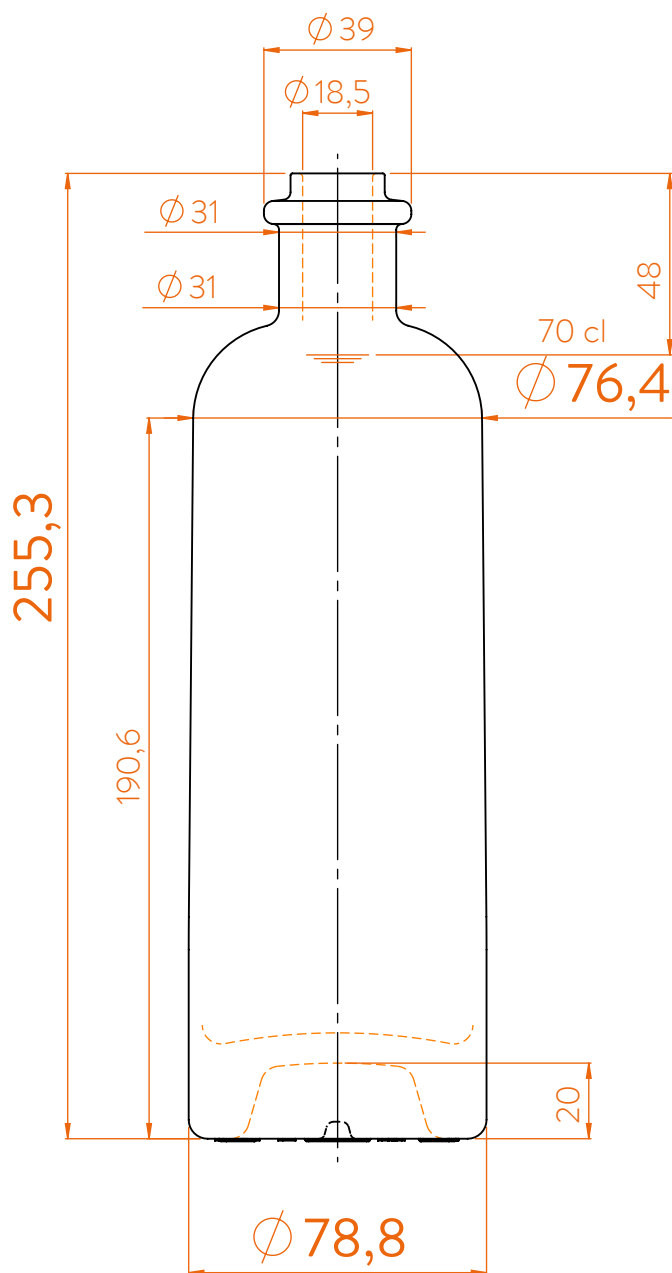

DA PHILOS BOLD®

estal.

www.estal.com
+ 34 972 821 676