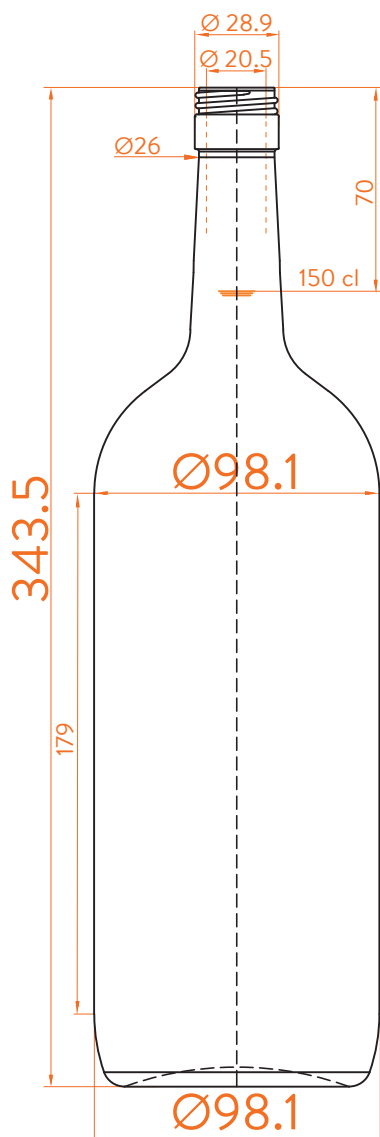

BD MG BVS[®]

estal.

www.estal.com
+34 972 821 676

Modelo registrado/
Registered model/
Modèle enregistré

BVS

- ANTICO
- EXTRA FLINT

DATOS TÉCNICOS TECHNICAL DATA DONNÉES TECHNIQUES

Peso / Weight / Poids	675 gr
Altura total / Total height / Hauteur totale	343,5 mm
Diámetro del cuerpo / Body diameter / Diamètre du corps	98,1 mm
Ø interno boca / Ø inner mouth / Ø intérieur bouche	20,5 mm
Capacidad a verter / Brimfull / Capacité Ras-Bord	1.530 ml

150 cl

At first the BD MG BVS range is proposed in 150 cl.
Following business opportunities, other sizes - from miniature 5 cl to big sizes 300 cl will be added to the range.

The elements detailed in this document are not contractual. They are only indicative.