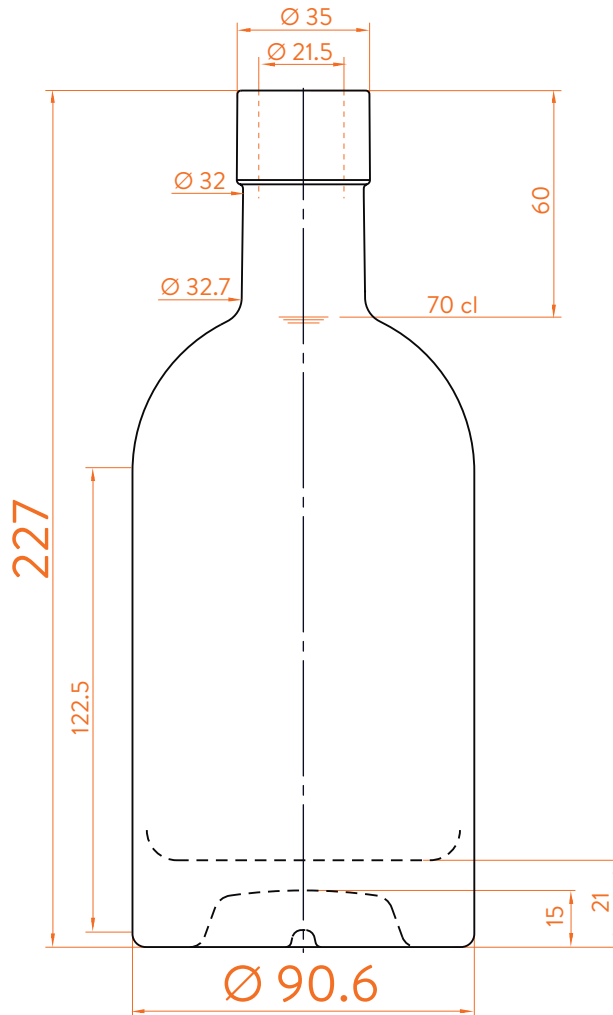

DA ECO DOME®

estal.

www.estal.com

+34 972 821 676