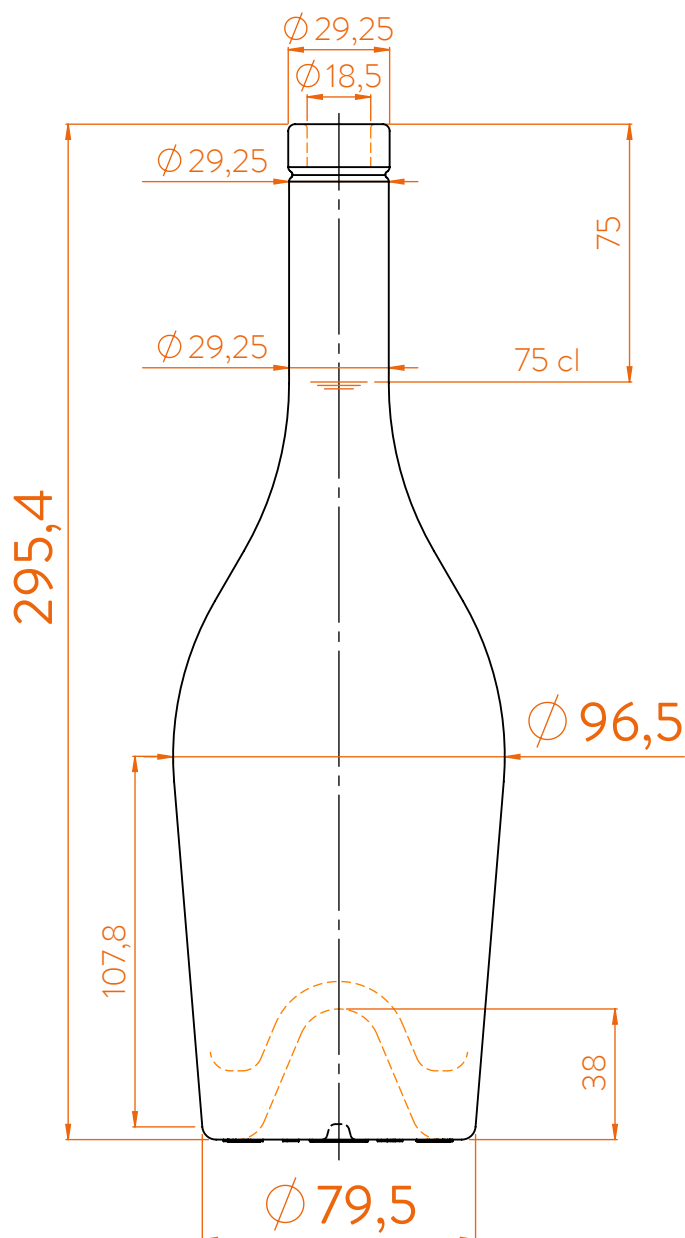

DA PICO[®] SM OPERA

estal.

www.estal.com
+ 34 972 821 676

Modelo registrado/
Registered model/
Modèle enregistré/

Sommelier Long

FLINT

FLINT WILD GLASS

DATOS TÉCNICOS TECHNICAL DATA DONNÉES TECHNIQUES

Peso / Weight / Poids

750 gr

Altura total / Total height / Hauteur totale

295,4 mm

Diámetro del cuerpo / Body diameter / Diamètre du corps

79.5/96.5 mm

Ø interno boca / Ø inner mouth / Ø intérieur bouche

18,5 mm

Capacidad a verter / Brimfull / Capacité ras-bord

773 ml

75 cl

*At first the DA PICO SM OPERA range is proposed in 75/70 cl.
Following business opportunities, other sizes (from miniature 5cl to big size 300cl) will be added to the range.*