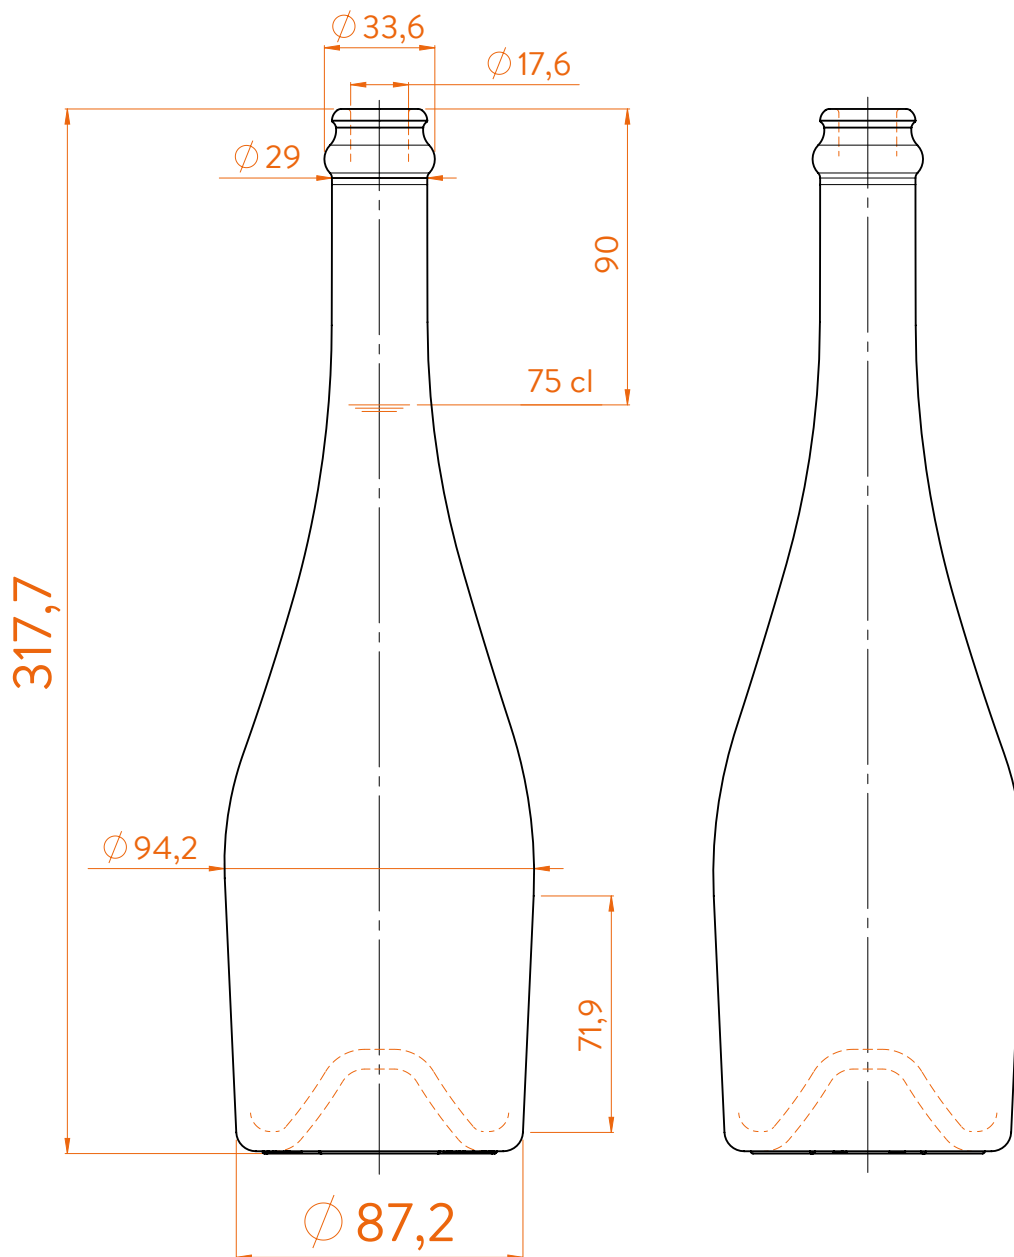

PRIMA SP PROSECCO®

estal.

www.estal.com
+ 34 972 821 676

Modelo registrado
Registered model
Modèle déposé

Corona 29 Heritage