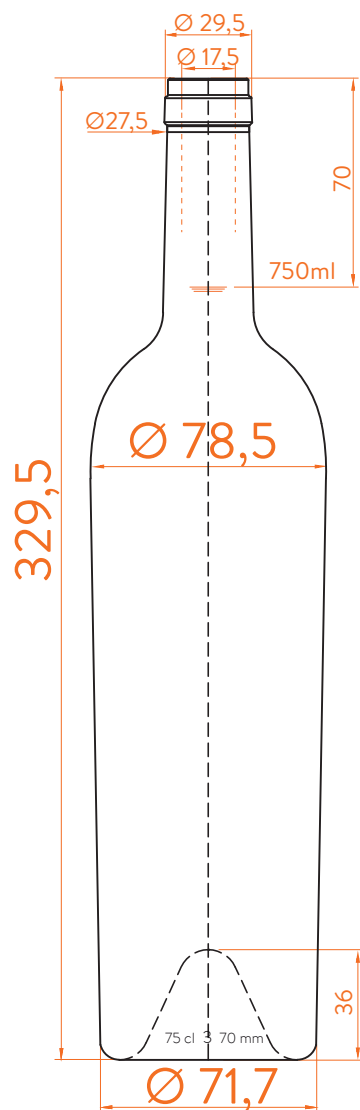

BD CÓNICA PESANTE[®]

estal.

www.estal.com
+34 972 821 676

Modelo registrado/
Registered model/
Modèle enregistré

Cetie

ANTICO

FLINT

DATOS TÉCNICOS TECHNICAL DATA DONNÉES TECHNIQUES

Peso / Weight / Poids

730g

Altura total / Total height / Hauteur totale

329,5mm

Diámetro del cuerpo / Body diameter / Diamètre du corps

71,7/78,5mm

Ø interno boca / Ø inner mouth / Ø intérieur bouche

17,5mm

Capacidad a verter / Brimfull / Capacité Ras-Bord

770ml

750ml

At first the BD CÓNICA PESANTE range is proposed in 375, 500, 750 and 1500ml.
Following business opportunities, other sizes (from miniature 50ml to big sizes 3L) will be added to the range.