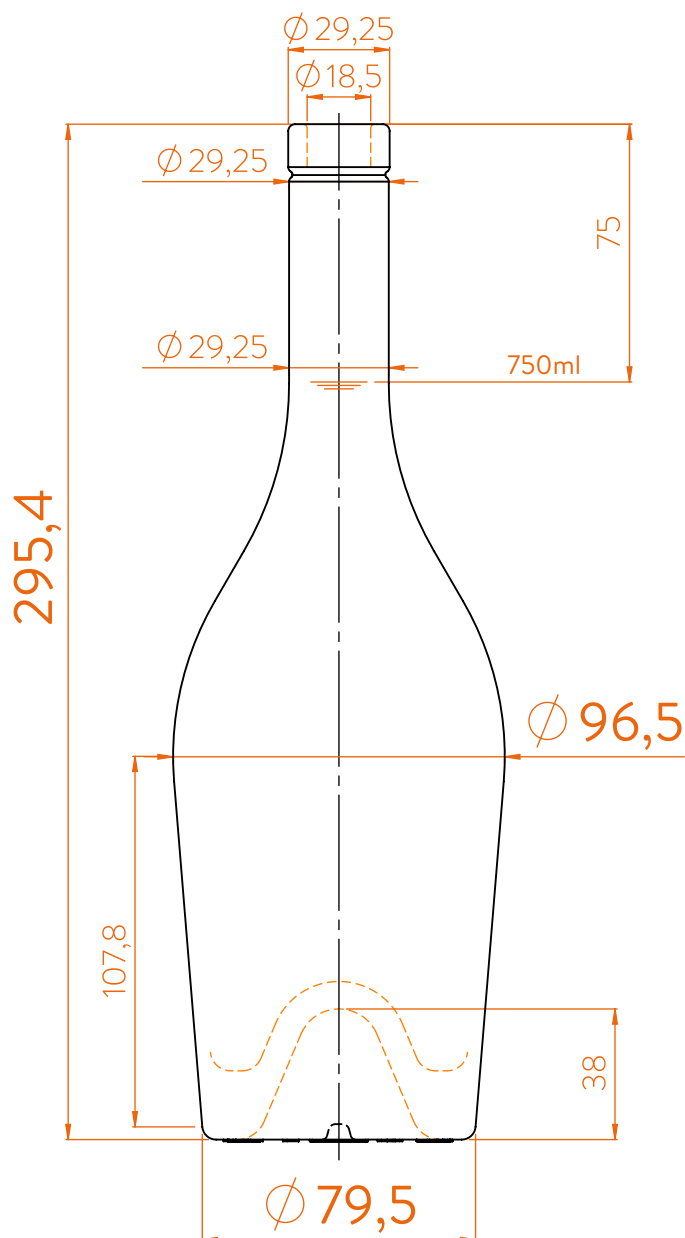

DA PICO[®] SM OPERA

estal

www.estal.com
+ 34 972 821 676

Modelo registrado/
Registered model/
Modèle enregistré/

Sommelier Long

FLINT

FLINT WILD GLASS

DATOS TÉCNICOS TECHNICAL DATA DONNÉES TECHNIQUES

Peso / Weight / Poids

750g

Altura total / Total height / Hauteur totale

295,4mm

Diámetro del cuerpo / Body diameter / Diamètre du corps

79,5/96,5mm

Ø interno boca / Ø inner mouth / Ø intérieur bouche

18,5mm

Capacidad a verter / Brimfull / Capacité ras-bord

773ml

750ml

At first the DA PICO SM OPERA range is proposed in 750/700ml.
Following business opportunities, other sizes (from miniature 50ml to big size 3L) will be added to the range.