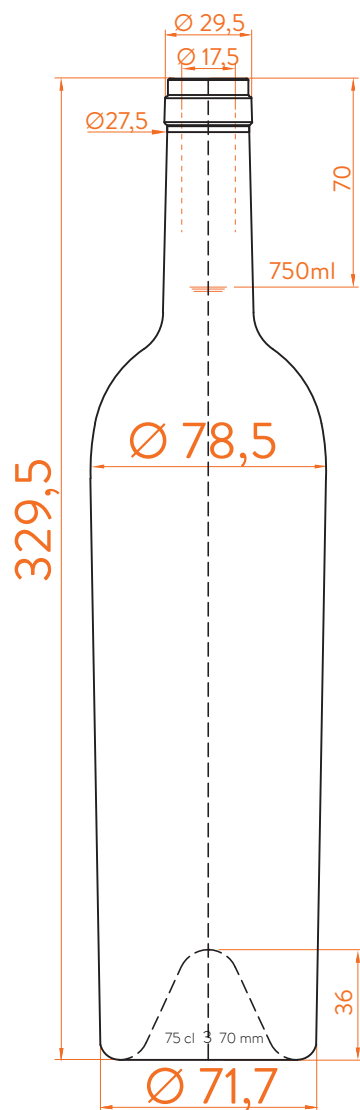

BD CÓNICA PESANTE[®]

estal

www.estal.com
+34 972 821 676

Modelo registrado/
Registered model/
Modèle enregistré

Cetie

- ANTICO
- FLINT

DATOS TÉCNICOS TECHNICAL DATA DONNÉES TECHNIQUES

Peso / Weight / Poids	730g
Altura total / Total height / Hauteur totale	329,5mm
Diámetro del cuerpo / Body diameter / Diamètre du corps	71,7/78,5mm
Ø interno boca / Ø inner mouth / Ø intérieur bouche	17,5mm
Capacidad a verter / Brimfull / Capacité Ras-Bord	770ml

750ml

At first the BD CÓNICA PESANTE range is proposed in 375, 500, 750 and 1500ml.
Following business opportunities, other sizes (from miniature 50ml to big sizes 3L) will be added to the range.

The elements detailed in this document are not contractual. They are only indicative.