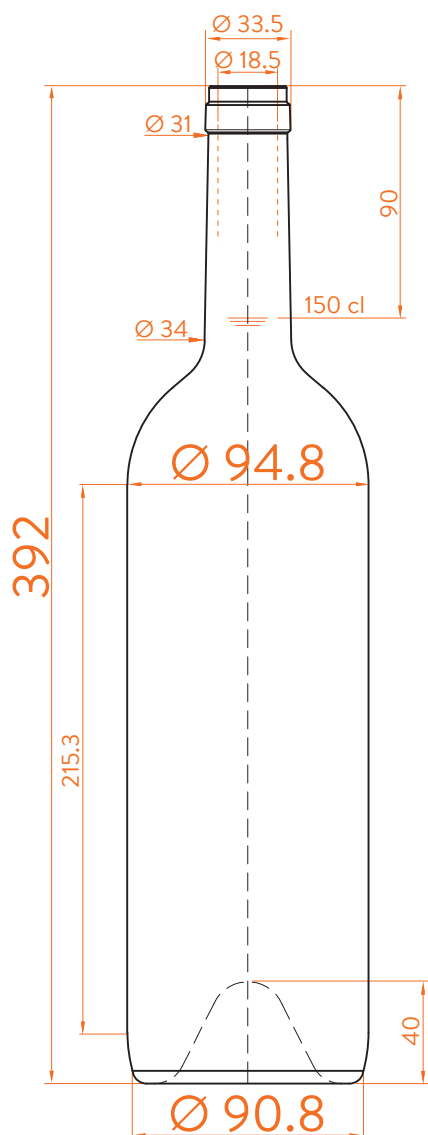

BD MG RIVER®

estal

www.estal.com
+34 972 821 676

Modelo registrado/
Registered model/
Modèle enregistré

Cetie

ANTICO

DATOS TÉCNICOS TECHNICAL DATA DONNÉES TECHNIQUES

Peso / Weight / Poids

150 cl
950 gr

Altura total / Total height / Hauteur totale

392 mm

Diámetro del cuerpo / Body diameter / Diamètre du corps

90,8 / 94,8 mm

Ø interno boca / Ø inner mouth / Ø intérieur bouche

18,5 mm

Capacidad a verter / Brimfull / Capacité Ras-Bord

1.538 ml

At first the BD MG RIVER range is proposed in 150 cl.
Following business opportunities, other sizes - from miniature 5 cl to big sizes 300 cl will be added to the range.

The elements detailed in this document are not contractual. They are only indicative.