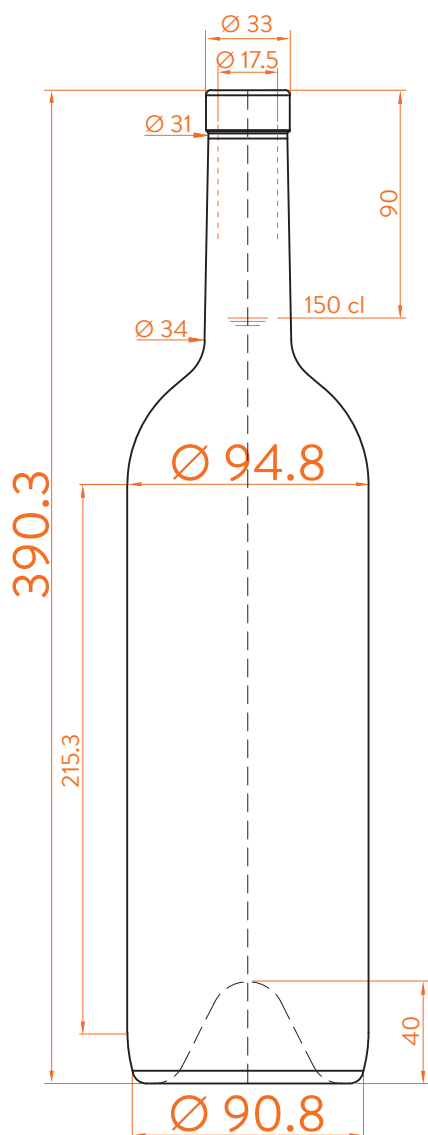

BD MG RIVER[®]

estal

www.estal.com
+34 972 821 676

Modelo registrado/
Registered model/
Modèle enregistré

 Bartop Special.

 ANTICO

DATOS TÉCNICOS TECHNICAL DATA DONNÉES TECHNIQUES

Peso / Weight / Poids

950 gr

Altura total / Total height / Hauteur totale

390,3mm

Diámetro del cuerpo / Body diameter / Diamètre du corps

90,8 / 94,8 mm

Ø interno boca / Ø inner mouth / Ø intérieur bouche

17,5 mm

Capacidad a verter / Brimfull / Capacité Ras-Bord

1.538 ml

At first the BD MG RIVER range is proposed in 150 cl.
Following business opportunities, other sizes - from miniature 5 cl to big sizes 300 cl will be added to the range.

The elements detailed in this document are not contractual. They are only indicative.