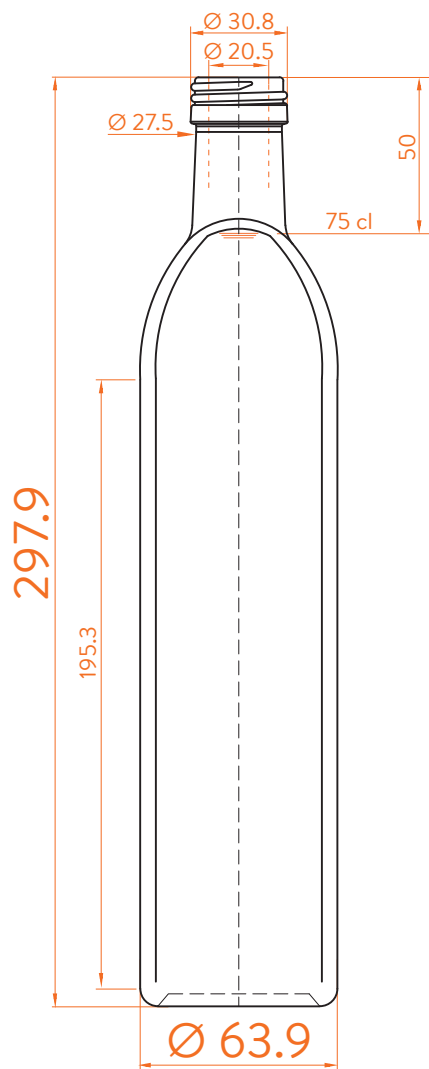

MARASCA2[®]

estal

www.estal.com

+34 972 821 676

Modelo registrado/
Registered model/
Modèle enregistré

DATOS TÉCNICOS TECHNICAL DATA DONNÉES TECHNIQUES

Peso / Weight / Poids

500 gr

Altura total / Total height / Hauteur totale

297,9 mm

Diámetro del cuerpo / Body diameter / Diamètre du corps

63,9 mm

Ø interno boca / Ø inner mouth / Ø intérieur bouche

20,5 mm

Capacidad a verter / Brimfull / Capacité Ras-Bord

75 ml

75 cl

At first the MARASCA2 range is proposed in 75 cl.

Following business opportunities, other sizes - from miniature 5 cl to big sizes 300 cl will be added to the range.

The elements detailed in this document are not contractual. They are only indicative.