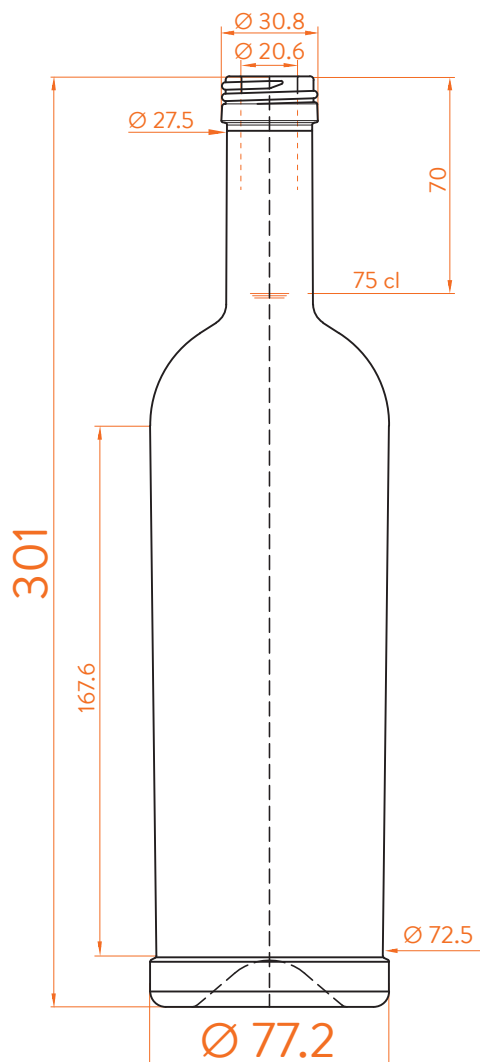

EURO[®]

estal

www.estal.com
+34 972 821 676

Modelo registrado/
Registered model/
Modèle enregistré

ANTICO

DATOS TÉCNICOS TECHNICAL DATA DONNÉES TECHNIQUES

Peso / Weight / Poids	500 gr
Altura total / Total height / Hauteur totale	301 mm
Diámetro del cuerpo / Body diameter / Diamètre du corps	77,2 mm
Ø interno boca / Ø inner mouth / Ø intérieur bouche	20,6 mm
Capacidad a verter / Brimfull / Capacité Ras-Bord	722 ml

75 cl

At first the EURO range is proposed in 75 cl.
Following business opportunities, other sizes - from miniature 5 cl to big sizes 300 cl will be added to the range.

The elements detailed in this document are not contractual. They are only indicative.