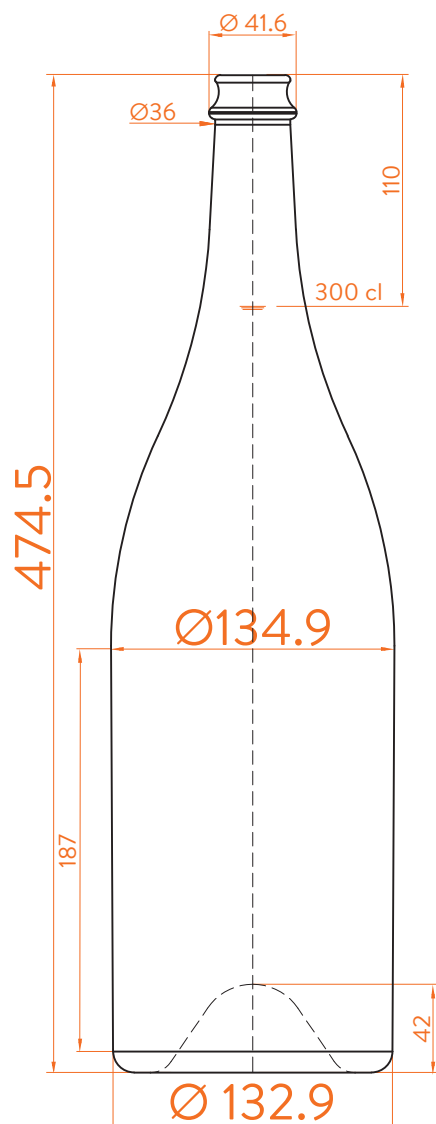

JEROBOAM[®]

estal

www.estal.com
+34 972 821 676

Modelo registrado/
Registered model/
Modèle enregistré

Corona Special

ANTICO

DATOS TÉCNICOS TECHNICAL DATA DONNÉES TECHNIQUES

Peso / Weight / Poids

2.950 gr

Altura total / Total height / Hauteur totale

474,5 mm

Diámetro del cuerpo / Body diameter / Diamètre du corps

132,9 / 134,9 mm

Ø interno boca / Ø inner mouth / Ø intérieur bouche

-- mm

Capacidad a verter / Brimfull / Capacité Ras-Bord

3.060 ml

3 L

At first the JEROBOAM range is proposed in 300 cl.

Following business opportunities, other sizes - from miniature 5 cl to big sizes 300 cl will be added to the range.

The elements detailed in this document are not contractual. They are only indicative.