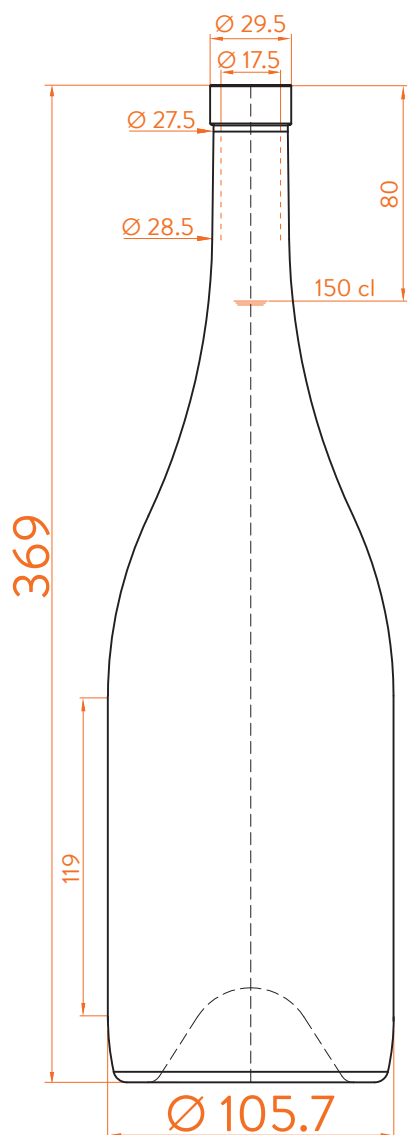

BG MG REALE[®]

estal

www.estal.com
+34 972 821 676

Modelo registrado/
Registered model/
Modèle enregistré

 Bartop

 ANTICO

DATOS TÉCNICOS TECHNICAL DATA DONNÉES TECHNIQUES

Peso / Weight / Poids	900 gr
Altura total / Total height / Hauteur totale	369 mm
Diámetro del cuerpo / Body diameter / Diamètre du corps	105,7 mm
Ø interno boca / Ø inner mouth / Ø intérieur bouche	17,5 mm
Capacidad a verter / Brimfull / Capacité Ras-Bord	1525 ml

150 cl

At first the BG MG REALE range is proposed in 150 cl.
Following business opportunities, other sizes - from miniature 5 cl to big sizes 300 cl will be added to the range.

The elements detailed in this document are not contractual. They are only indicative.