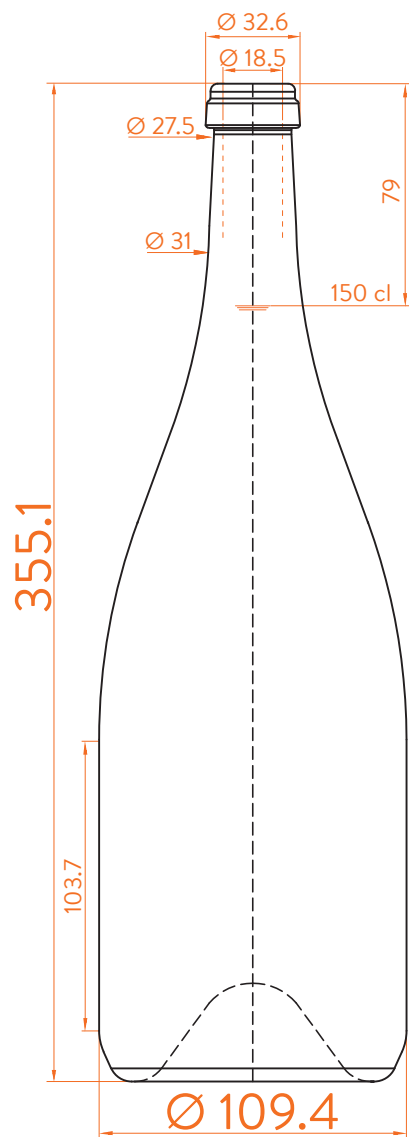

BG MG CARRÉE®

estal

www.estal.com
+34 972 821 676

Modelo registrado/
Registered model/
Modèle enregistré

Carrée Special

ANTICO

DATOS TÉCNICOS TECHNICAL DATA DONNÉES TECHNIQUES

Peso / Weight / Poids	1.200 gr
Altura total / Total height / Hauteur totale	355,1 mm
Diámetro del cuerpo / Body diameter / Diamètre du corps	109,4 mm
Ø interno boca / Ø inner mouth / Ø intérieur bouche	18,5 mm
Capacidad a verter / Brimfull / Capacité Ras-Bord	1525 ml

150 cl

At first the BG MG CARRÉE range is proposed in 150 cl.
Following business opportunities, other sizes - from miniature 5 cl to big sizes 300 cl will be added to the range.

The elements detailed in this document are not contractual. They are only indicative.