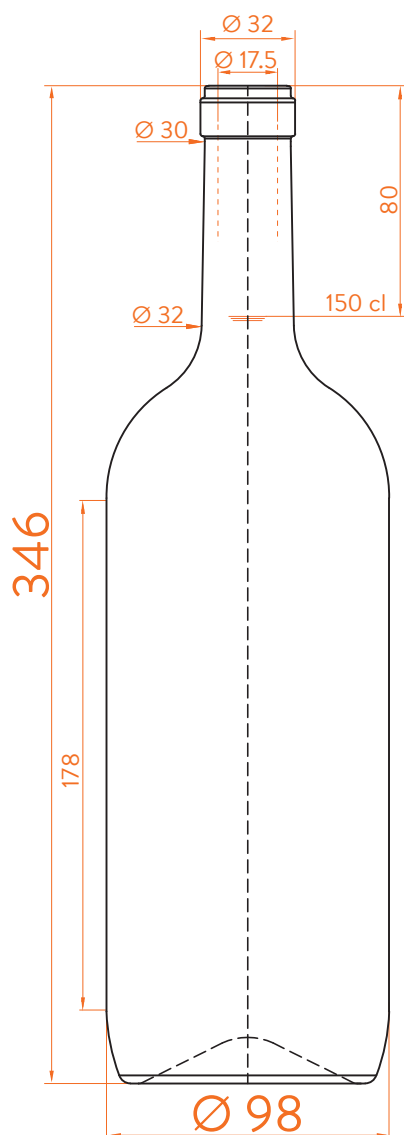

BD MG EUROPA®

estal

www.estal.com
+34 972 821 676

Modelo registrado/
Registered model/
Modèle enregistré

Carrée

ANTICO

DATOS TÉCNICOS TECHNICAL DATA DONNÉES TECHNIQUES

Peso / Weight / Poids	750 gr
Altura total / Total height / Hauteur totale	346 mm
Diámetro del cuerpo / Body diameter / Diamètre du corps	98 mm
Ø interno boca / Ø inner mouth / Ø intérieur bouche	17,5 mm
Capacidad a verter / Brimfull / Capacité Ras-Bord	1.525 ml

150 cl

At first the BD MG EUROPA range is proposed in 150 cl.
Following business opportunities, other sizes - from miniature 5 cl to big sizes 300 cl will be added to the range.

The elements detailed in this document are not contractual. They are only indicative.