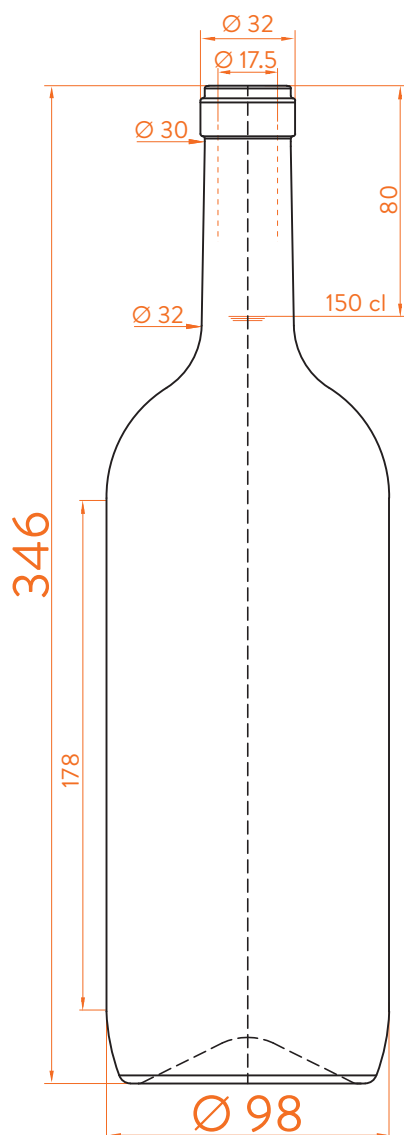

BD MG EUROPA®

estal

www.estal.com
+34 972 821 676

Modelo registrado/
Registered model/
Modèle enregistré

Carrée

ANTICO

DATOS TÉCNICOS TECHNICAL DATA DONNÉES TECHNIQUES

Peso / Weight / Poids	700 gr
Altura total / Total height / Hauteur totale	346 mm
Diámetro del cuerpo / Body diameter / Diamètre du corps	98 mm
Ø interno boca / Ø inner mouth / Ø intérieur bouche	17,5 mm
Capacidad a verter / Brimfull / Capacité Ras-Bord	1.525 ml

150 cl

At first the BD MG EUROPA range is proposed in 150 cl.
Following business opportunities, other sizes - from miniature 5 cl to big sizes 300 cl will be added to the range.

The elements detailed in this document are not contractual. They are only indicative.