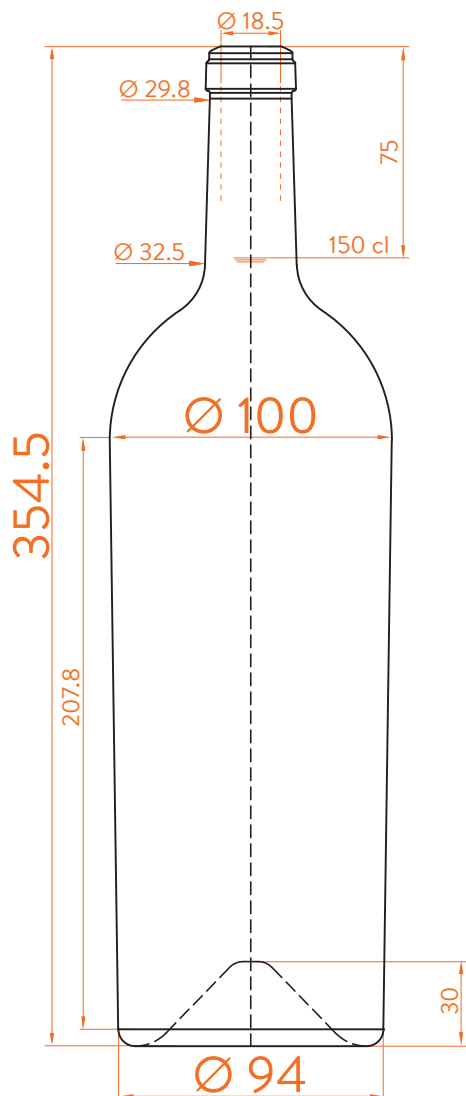

BD MG VENUS®

estal

www.estal.com
+34 972 821 676

Modelo registrado/
Registered model/
Modèle enregistré

- ANTICO
- EXTRA FLINT

DATOS TÉCNICOS TECHNICAL DATA DONNÉES TECHNIQUES

Peso / Weight / Poids

Altura total / Total height / Hauteur totale

Diámetro del cuerpo / Body diameter / Diamètre du corps

Ø interno boca / Ø inner mouth / Ø intérieur bouche

Capacidad a verter / Brimfull / Capacité Ras-Bord

150 cl

900 gr

354,5 mm

94 / 100 mm

18,5 mm

1.525 ml

At first the BD MG VENUS range is proposed in 150 cl.
Following business opportunities, other sizes - from miniature 5 cl to big sizes 300 cl will be added to the range.

The elements detailed in this document are not contractual. They are only indicative.