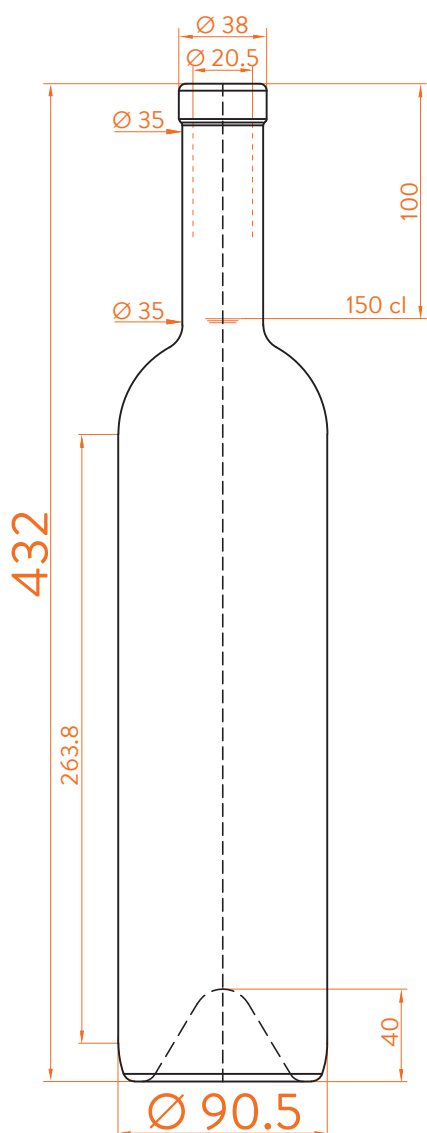

BD MG FUTURA[®]

estal

www.estal.com
+34 972 821 676

Modelo registrado/
Registered model/
Modèle enregistré

Carrée Special

ANTICO

DATOS TÉCNICOS TECHNICAL DATA DONNÉES TECHNIQUES

Peso / Weight / Poids	1.280 gr
Altura total / Total height / Hauteur totale	432 mm
Diámetro del cuerpo / Body diameter / Diamètre du corps	90,5 mm
Ø interno boca / Ø inner mouth / Ø intérieur bouche	20,5 mm
Capacidad a verter / Brimfull / Capacité Ras-Bord	1538 ml

150 cl

At first the BD MG FUTURA range is proposed in 150 cl.
Following business opportunities, other sizes - from miniature 5 cl to big sizes 300 cl will be added to the range.

The elements detailed in this document are not contractual. They are only indicative.