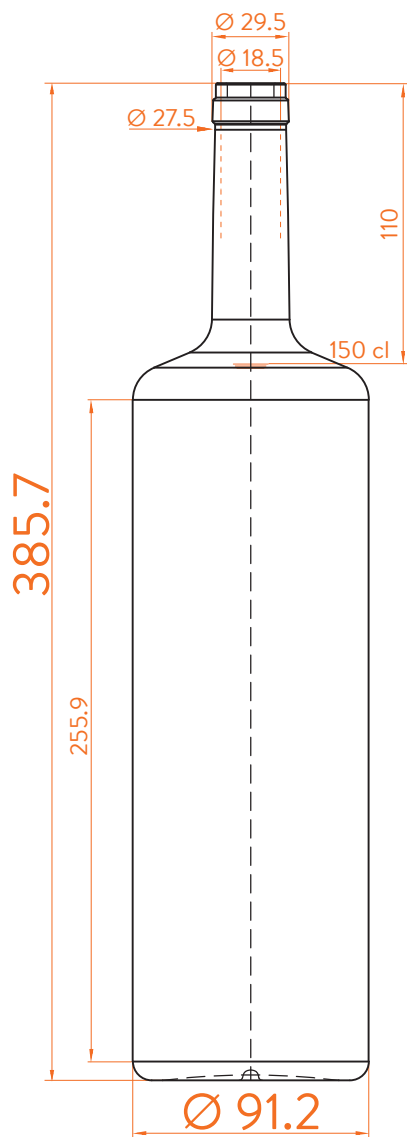

BD MG EXPERIENCE[®]

estal

www.estal.com
+34 972 821 676

Modelo registrado/
Registered model/
Modèle enregistré

Cetie

ANTICO

DATOS TÉCNICOS TECHNICAL DATA DONNÉES TECHNIQUES

Peso / Weight / Poids

800 gr

Altura total / Total height / Hauteur totale

385,7 mm

Diámetro del cuerpo / Body diameter / Diamètre du corps

91,2 mm

Ø interno boca / Ø inner mouth / Ø intérieur bouche

18,5 mm

Capacidad a verter / Brimfull / Capacité Ras-Bord

1.545 ml

150 cl

At first the BD MG EXPERIENCE range is proposed in 150 cl.

Following business opportunities, other sizes - from miniature 5 cl to big sizes 300 cl will be added to the range.

The elements detailed in this document are not contractual. They are only indicative.