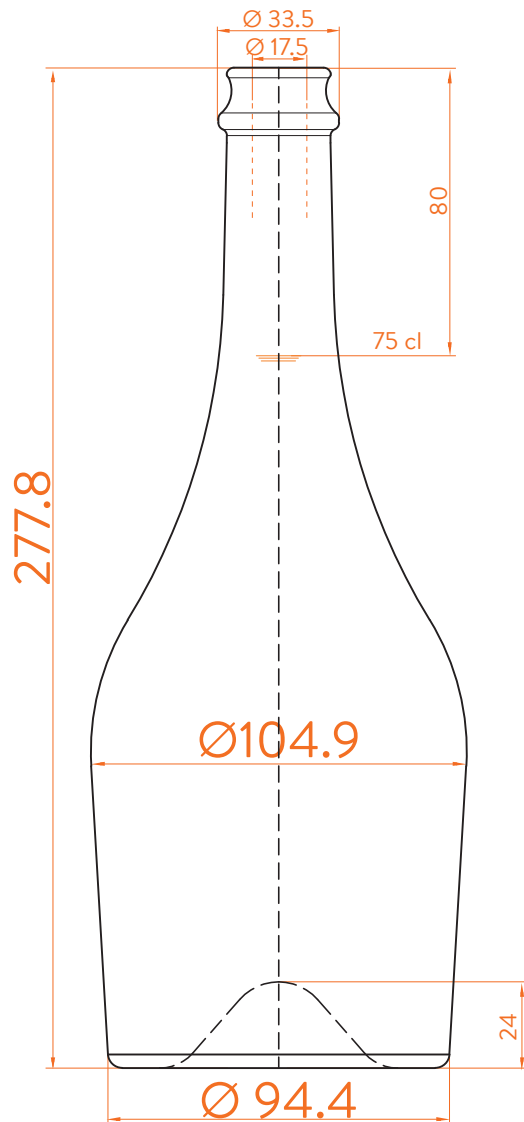

SP TETE DE CUVÉE®

estal

www.estal.com
+34 972 821 676

Modelo registrado/
Registered model/
Modèle enregistré

Corona

ANTICO

DATOS TÉCNICOS TECHNICAL DATA DONNÉES TECHNIQUES

Peso / Weight / Poids

900 gr

Altura total / Total height / Hauteur totale

277,8 mm

Diámetro del cuerpo / Body diameter / Diamètre du corps

94,4 / 104,9 mm

Ø interno boca / Ø inner mouth / Ø intérieur bouche

17,5 mm

Capacidad a verter / Brimfull / Capacité Ras-Bord

780 ml

75 cl

At first the SP TETE DE CUVÉE range is proposed in 75 cl.
Following business opportunities, other sizes - from miniature 5 cl to big sizes 300 cl will be added to the range.

The elements detailed in this document are not contractual. They are only indicative.