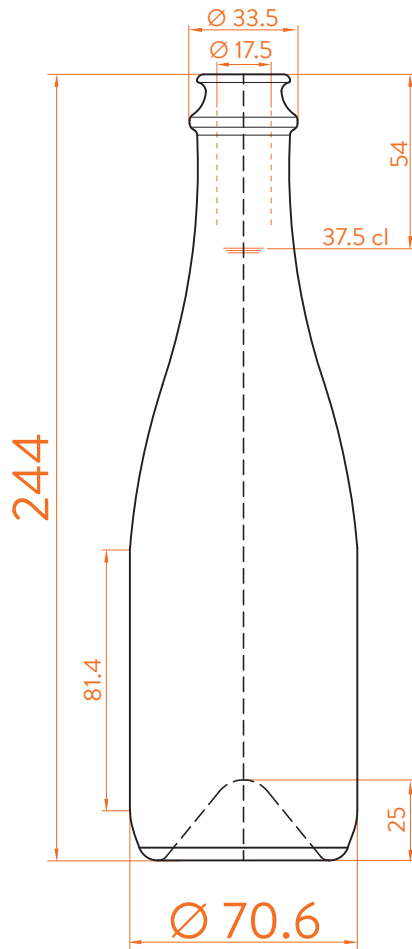

SP SEDUVA®

estal

www.estal.com
+34 972 821 676

Modelo registrado/
Registered model/
Modèle enregistré

Corona

ANTICO

DATOS TÉCNICOS TECHNICAL DATA DONNÉES TECHNIQUES

Peso / Weight / Poids	500 gr
Altura total / Total height / Hauteur totale	244 mm
Diámetro del cuerpo / Body diameter / Diamètre du corps	70,6 mm
Ø interno boca / Ø inner mouth / Ø intérieur bouche	17,5 mm
Capacidad a verter / Brimfull / Capacité Ras-Bord	37.5 cl

At first the SP SEDUVA range is proposed in 37.5 cl.
Following business opportunities, other sizes - from miniature 5 cl to big sizes 300 cl will be added to the range.

The elements detailed in this document are not contractual. They are only indicative.