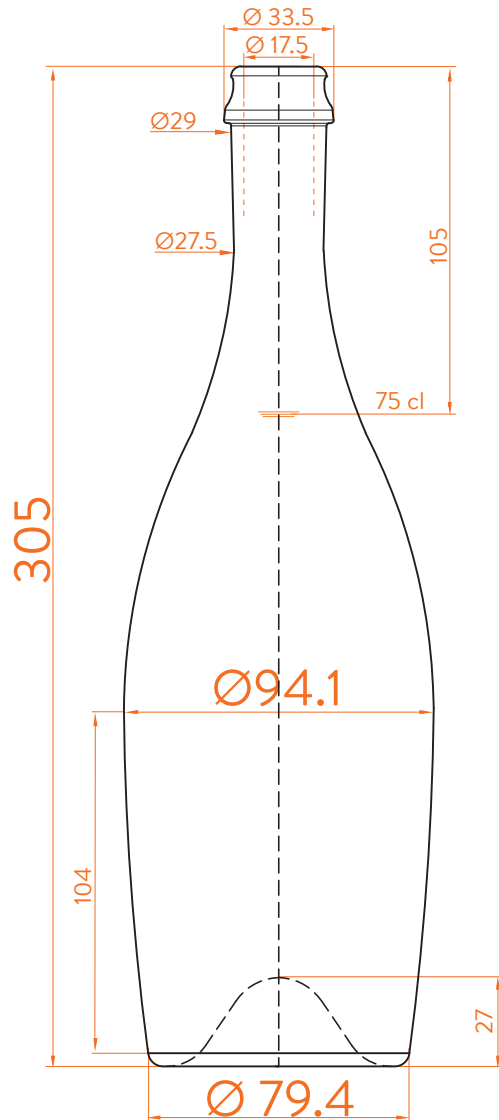

SP COLLIO PESANTE[®]

estal

www.estal.com
+34 972 821 676

Modelo registrado/
Registered model/
Modèle enregistré

Corona

ANTICO

DATOS TÉCNICOS TECHNICAL DATA DONNÉES TECHNIQUES

Peso / Weight / Poids

Altura total / Total height / Hauteur totale

Diámetro del cuerpo / Body diameter / Diamètre du corps

Ø interno boca / Ø inner mouth / Ø intérieur bouche

Capacidad a verter / Brimfull / Capacité Ras-Bord

75 cl

920 gr

305 mm

79,4 / 94,1 mm

17,5 mm

777 ml

At first the SP COLLIO PESANTE range is proposed in 75 cl.
Following business opportunities, other sizes - from miniature 5 cl to big sizes 300 cl will be added to the range.