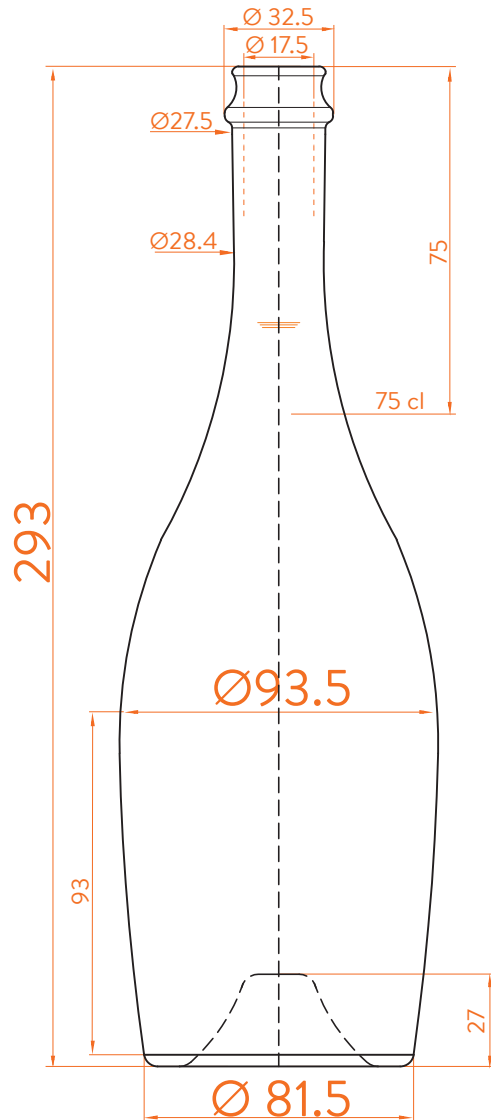

SP COLLIO LIGHT®

estal

www.estal.com
+34 972 821 676

Modelo registrado/
Registered model/
Modèle enregistré

Corona

ANTICO

DATOS TÉCNICOS TECHNICAL DATA DONNÉES TECHNIQUES

Peso / Weight / Poids

750 gr

Altura total / Total height / Hauteur totale

293 mm

Diámetro del cuerpo / Body diameter / Diamètre du corps

81,5 / 93,5 mm

Ø interno boca / Ø inner mouth / Ø intérieur bouche

17,5 mm

Capacidad a verter / Brimfull / Capacité Ras-Bord

780 ml

75 cl

At first the SP COLLIO LIGHT range is proposed in 75 cl.

Following business opportunities, other sizes - from miniature 5 cl to big sizes 300 cl will be added to the range.

The elements detailed in this document are not contractual. They are only indicative.