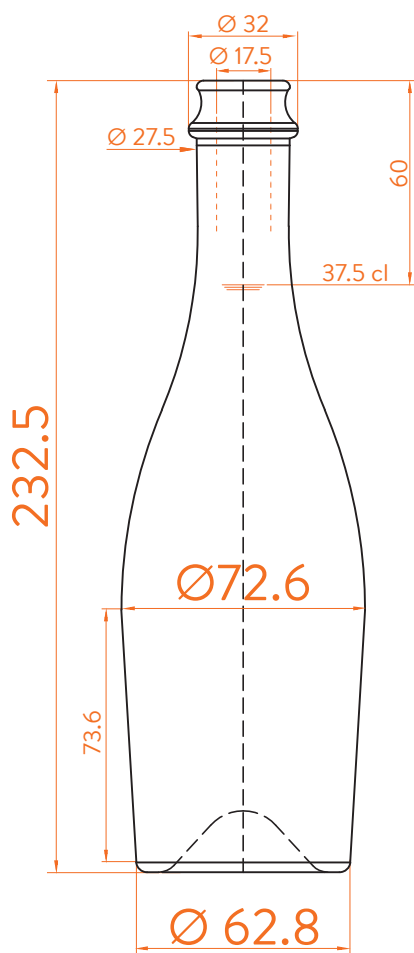

SP COLLIO LIGHT®

estal

www.estal.com
+34 972 821 676

Modelo registrado/
Registered model/
Modèle enregistré

Corona

ANTICO

DATOS TÉCNICOS TECHNICAL DATA DONNÉES TECHNIQUES

Peso / Weight / Poids

350 gr

Altura total / Total height / Hauteur totale

232,5 mm

Diámetro del cuerpo / Body diameter / Diamètre du corps

62,8 / 72,6 mm

Ø interno boca / Ø inner mouth / Ø intérieur bouche

17,5 mm

Capacidad a verter / Brimfull / Capacité Ras-Bord

390 ml

37.5 cl

At first the SP COLLIO LIGHT range is proposed in 37.5, 50 and 75 cl.
Following business opportunities, other sizes - from miniature 5 cl to big sizes 300 cl will be added to the range.

The elements detailed in this document are not contractual. They are only indicative.