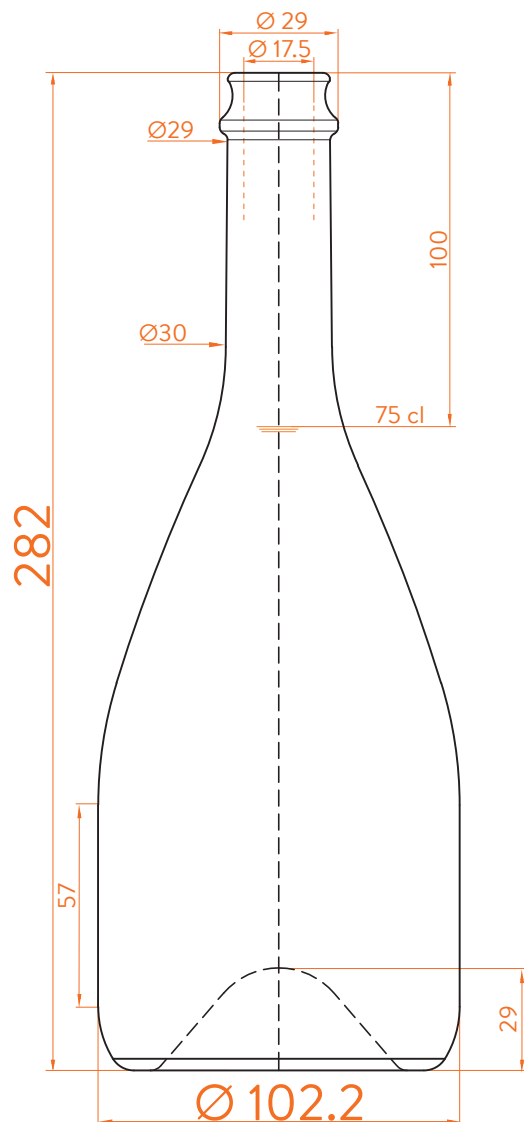

SP C[®]

estal

www.estal.com
+34 972 821 676

Modelo registrado/
Registered model/
Modèle enregistré

Corona

ANTICO

DATOS TÉCNICOS TECHNICAL DATA DONNÉES TECHNIQUES

Peso / Weight / Poids	920 gr
Altura total / Total height / Hauteur totale	282 mm
Diámetro del cuerpo / Body diameter / Diamètre du corps	102,2 mm
Ø interno boca / Ø inner mouth / Ø intérieur bouche	17,5 mm
Capacidad a verter / Brimfull / Capacité Ras-Bord	777 ml

75 cl

At first the SP C range is proposed in 75 cl.
Following business opportunities, other sizes - from miniature 5 cl to big sizes 300 cl will be added to the range.

The elements detailed in this document are not contractual. They are only indicative.