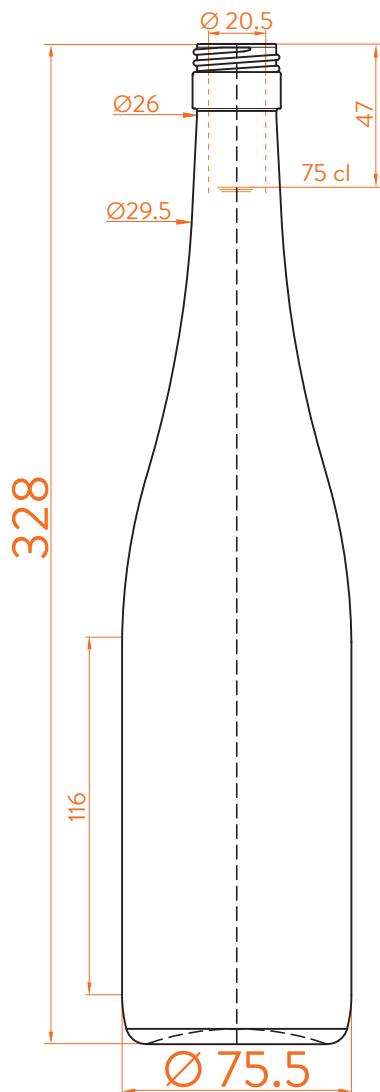

RH SOINI BVS[®]

estal

www.estal.com
+34 972 821 676

Modelo registrado/
Registered model/
Modèle enregistré

DATOS TÉCNICOS TECHNICAL DATA DONNÉES TECHNIQUES

Peso / Weight / Poids	440 gr
Altura total / Total height / Hauteur totale	328 mm
Diámetro del cuerpo / Body diameter / Diamètre du corps	75,5 mm
Ø interno boca / Ø inner mouth / Ø intérieur bouche	20,5 mm
Capacidad a verter / Brimfull / Capacité Ras-Bord	765 ml

75 cl

At first the RH SOINI BVS range is proposed in 75 cl.
Following business opportunities, other sizes - from miniature 5 cl to big sizes 300 cl will be added to the range.

The elements detailed in this document are not contractual. They are only indicative.