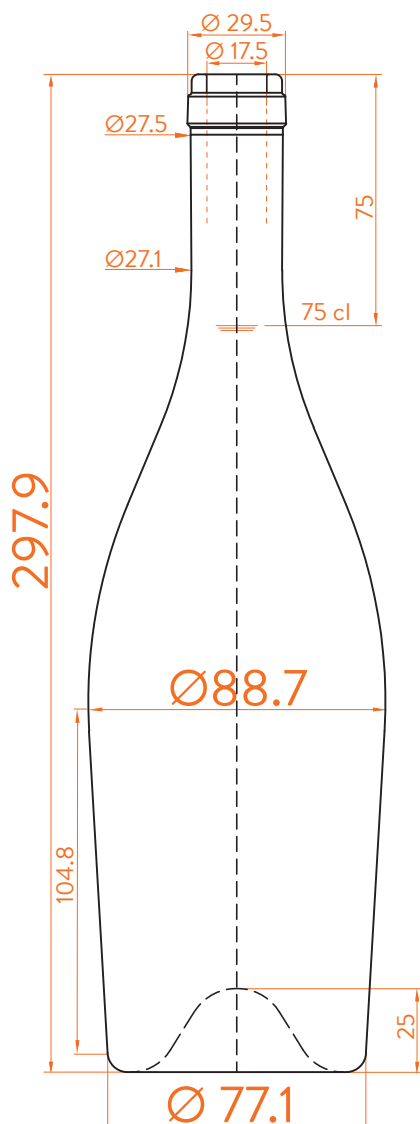

BG RUBATO®

estal

www.estal.com
+34 972 821 676

Modelo registrado/
Registered model/
Modèle enregistré

Cetie

ANTICO

DATOS TÉCNICOS TECHNICAL DATA DONNÉES TECHNIQUES

Peso / Weight / Poids

600 gr

Altura total / Total height / Hauteur totale

297.9 mm

Diámetro del cuerpo / Body diameter / Diamètre du corps

77,1 / 88,7 mm

Ø interno boca / Ø inner mouth / Ø intérieur bouche

17,5 mm

Capacidad a verter / Brimfull / Capacité Ras-Bord

770 ml

75 cl

At first the BG RUBATO range is proposed in 75 cl.
Following business opportunities, other sizes - from miniature 5 cl to big sizes 300 cl will be added to the range.

The elements detailed in this document are not contractual. They are only indicative.