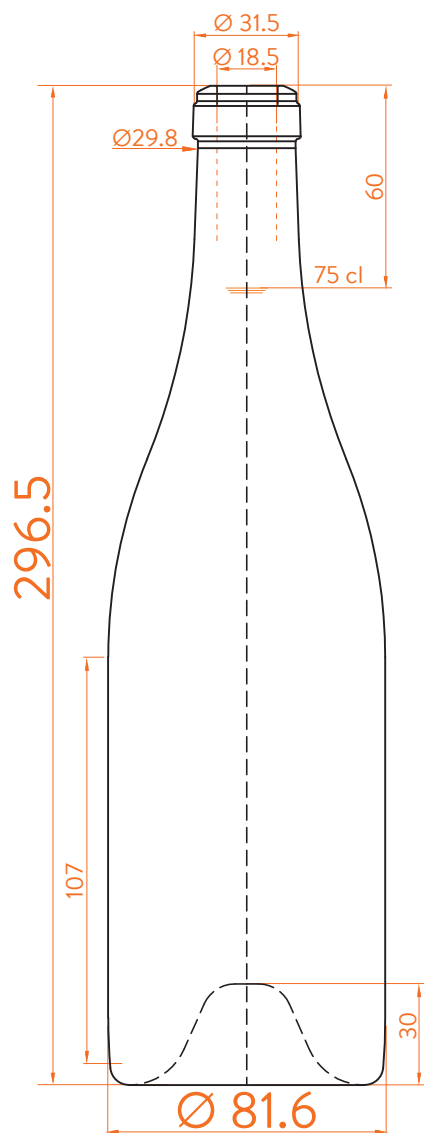

BG CARRÉE®

estal

www.estal.com
+34 972 821 676

Modelo registrado/
Registered model/
Modèle enregistré

DATOS TÉCNICOS TECHNICAL DATA DONNÉES TECHNIQUES

Peso / Weight / Poids	600 gr
Altura total / Total height / Hauteur totale	296,5 mm
Diámetro del cuerpo / Body diameter / Diamètre du corps	81,6 mm
Ø interno boca / Ø inner mouth / Ø intérieur bouche	18,5 mm
Capacidad a verter / Brimfull / Capacité Ras-Bord	770 ml

75 cl

At first the BG CARRÉE range is proposed in 75 cl.
Following business opportunities, other sizes - from miniature 5 cl to big sizes 300 cl will be added to the range.

The elements detailed in this document are not contractual. They are only indicative.