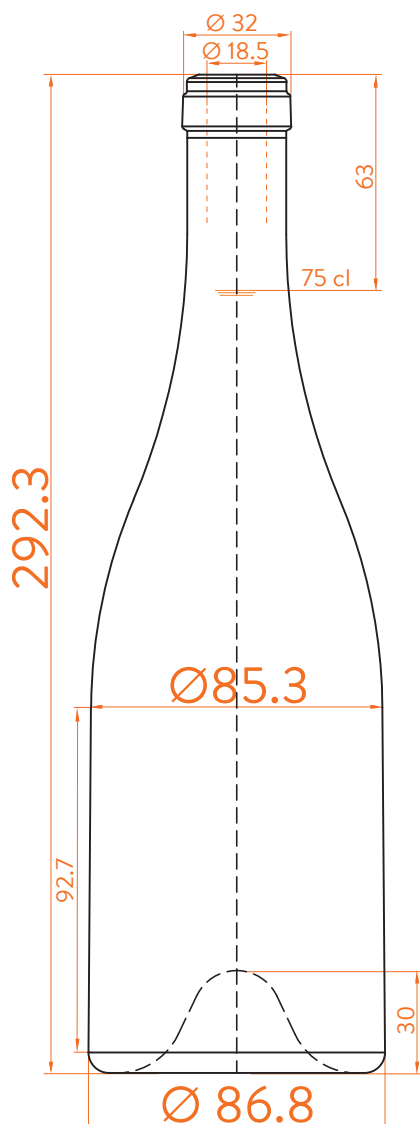

BG SEDUCTION®

estal

www.estal.com
+34 972 821 676

Modelo registrado/
Registered model/
Modèle enregistré

DATOS TÉCNICOS TECHNICAL DATA DONNÉES TECHNIQUES

Peso / Weight / Poids

Altura total / Total height / Hauteur totale

Diámetro del cuerpo / Body diameter / Diamètre du corps

Ø interno boca / Ø inner mouth / Ø intérieur bouche

Capacidad a verter / Brimfull / Capacité Ras-Bord

75 cl

550 gr

292,3 mm

86,8 / 85,3 mm

18,5 mm

772 ml

At first the BG SEDUCTION range is proposed in 75 cl.
Following business opportunities, other sizes - from miniature 5 cl to big sizes 300 cl will be added to the range.

The elements detailed in this document are not contractual. They are only indicative.