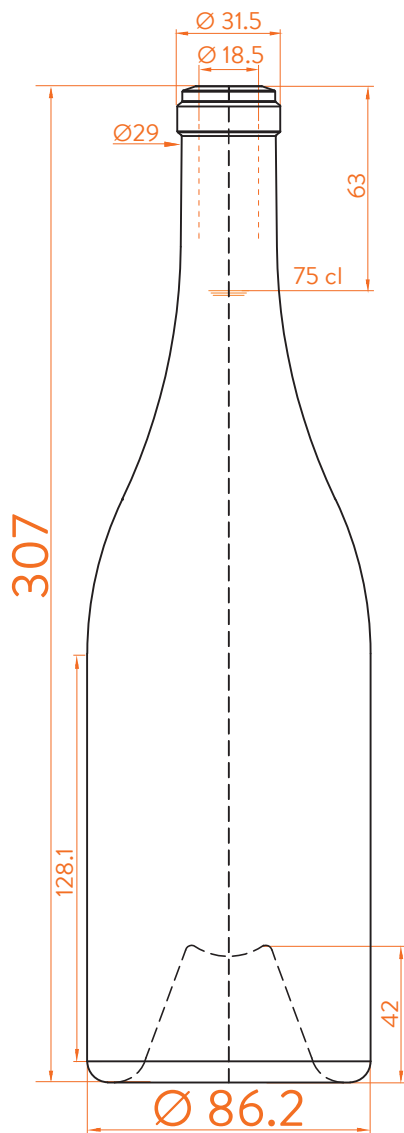

BG BELLA®

estal

www.estal.com
+34 972 821 676

Modelo registrado/
Registered model/
Modèle enregistré

Carrée

ANTICO

DATOS TÉCNICOS TECHNICAL DATA DONNÉES TECHNIQUES

Peso / Weight / Poids	800 gr
Altura total / Total height / Hauteur totale	307 mm
Diámetro del cuerpo / Body diameter / Diamètre du corps	86,2 mm
Ø interno boca / Ø inner mouth / Ø intérieur bouche	18,5 mm
Capacidad a verter / Brimfull / Capacité Ras-Bord	768 ml

75 cl

At first the BG BELLA range is proposed in 75 cl.
Following business opportunities, other sizes - from miniature 5 cl to big sizes 300 cl will be added to the range.

The elements detailed in this document are not contractual. They are only indicative.