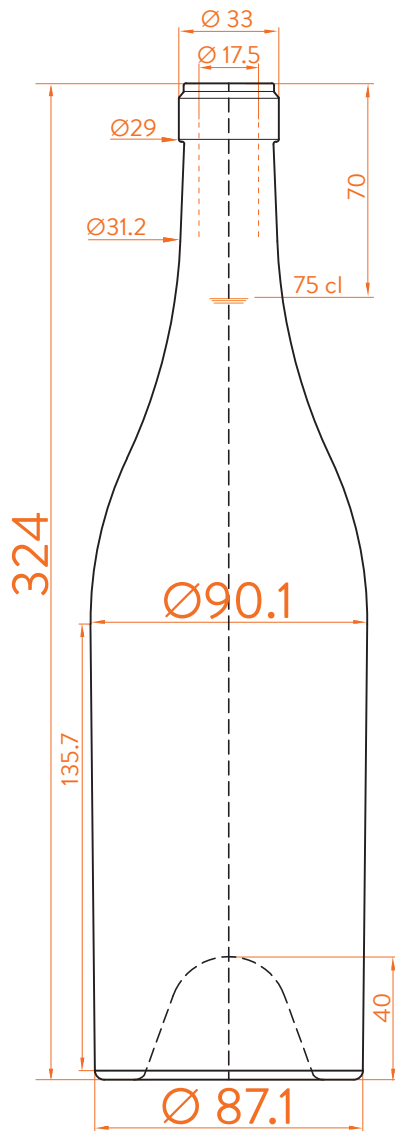

BG ANTICA EXTRA[®]

estal

www.estal.com
+34 972 821 676

Modelo registrado/
Registered model/
Modèle enregistré

DATOS TÉCNICOS TECHNICAL DATA DONNÉES TECHNIQUES

Peso / Weight / Poids	1.200 gr
Altura total / Total height / Hauteur totale	324 mm
Diámetro del cuerpo / Body diameter / Diamètre du corps	87,1 / 90,1 mm
Ø interno boca / Ø inner mouth / Ø intérieur bouche	17,5 mm
Capacidad a verter / Brimfull / Capacité Ras-Bord	773 ml

75 cl

At first the BG ANTICA EXTRA range is proposed in 75 cl.
Following business opportunities, other sizes - from miniature 5 cl to big sizes 300 cl will be added to the range.

The elements detailed in this document are not contractual. They are only indicative.