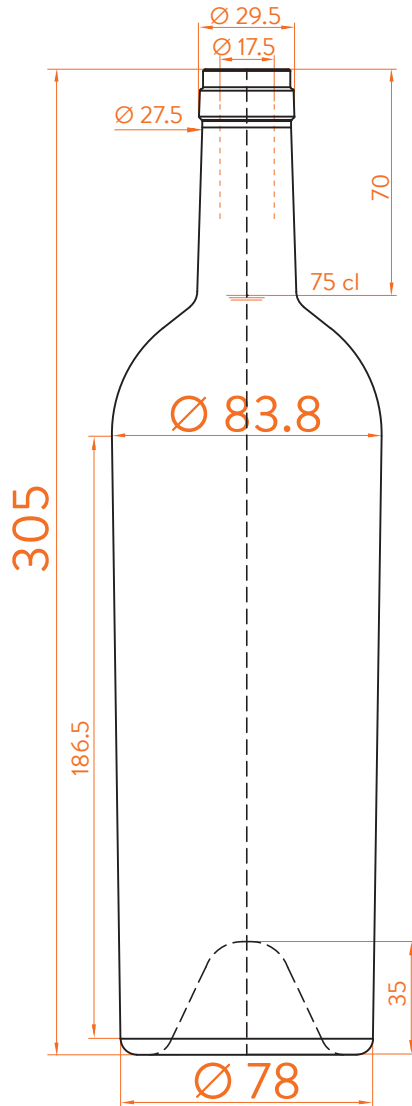

BD VENUS PESANTE®

estal

www.estal.com
+34 972 821 676

Modelo registrado/
Registered model/
Modèle enregistré

Cetie

ANTICO

DATOS TÉCNICOS TECHNICAL DATA DONNÉES TECHNIQUES

Peso / Weight / Poids	900 gr
Altura total / Total height / Hauteur totale	305 mm
Diámetro del cuerpo / Body diameter / Diamètre du corps	78 / 83,8 mm
Ø interno boca / Ø inner mouth / Ø intérieur bouche	17,5 mm
Capacidad a verter / Brimfull / Capacité Ras-Bord	770 ml

75 cl

At first the BD VENUS PESANTE range is proposed in 50, 75 and 150 cl.
Following business opportunities, other sizes - from miniature 5 cl to big sizes 300 cl will be added to the range.

The elements detailed in this document are not contractual. They are only indicative.