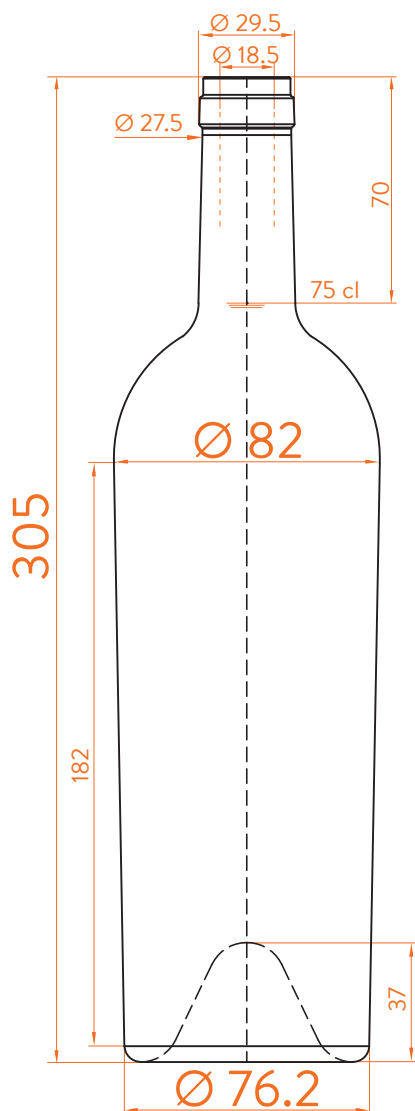

BD VENUS[®]

estal

www.estal.com
+34 972 821 676

Modelo registrado/
Registered model/
Modèle enregistré

Cetie

ANTICO

DATOS TÉCNICOS TECHNICAL DATA DONNÉES TECHNIQUES

Peso / Weight / Poids

750 gr

Altura total / Total height / Hauteur totale

305 mm

Diámetro del cuerpo / Body diameter / Diamètre du corps

76,2 / 82 mm

Ø interno boca / Ø inner mouth / Ø intérieur bouche

18,5 mm

Capacidad a verter / Brimfull / Capacité Ras-Bord

770 ml

75 cl

At first the BD VENUS range is proposed in 37,5 and 75 cl.
Following business opportunities, other sizes - from miniature 5 cl to big sizes 300 cl will be added to the range.

The elements detailed in this document are not contractual. They are only indicative.