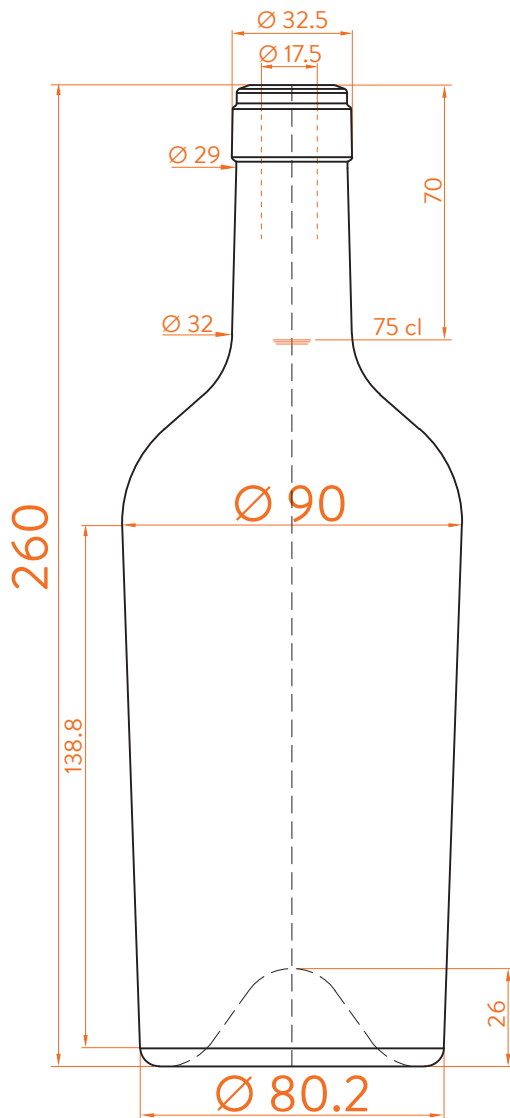

BD SEDNA[®]

estal

www.estal.com
+34 972 821 676

Modelo registrado/
Registered model/
Modèle enregistré

Carrée Special

ANTICO

DATOS TÉCNICOS TECHNICAL DATA DONNÉES TECHNIQUES

Peso / Weight / Poids

600 gr

Altura total / Total height / Hauteur totale

260 mm

Diámetro del cuerpo / Body diameter / Diamètre du corps

80,2 / 90 mm

Ø interno boca / Ø inner mouth / Ø intérieur bouche

17,5 mm

Capacidad a verter / Brimfull / Capacité Ras-Bord

75 ml

75 cl

At first the BD SEDNA range is proposed in 37.5, 50 and 75 cl.
Following business opportunities, other sizes - from miniature 5 cl to big sizes 300 cl will be added to the range.

The elements detailed in this document are not contractual. They are only indicative.