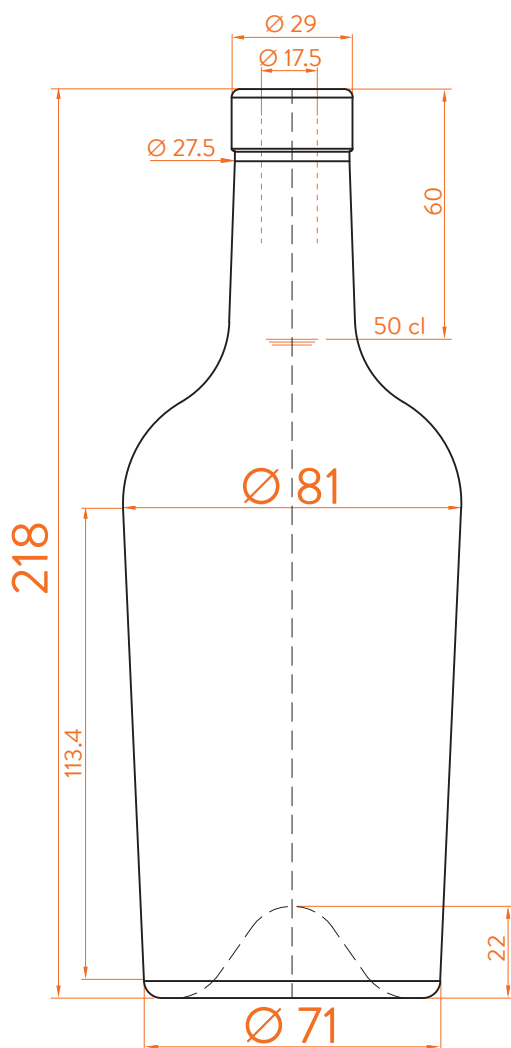

BD SEDNA[®]

estal

www.estal.com
+34 972 821 676

Modelo registrado/
Registered model/
Modèle enregistré

 Bartop

 ANTICO

DATOS TÉCNICOS TECHNICAL DATA DONNÉES TECHNIQUES

Peso / Weight / Poids

400 gr

Altura total / Total height / Hauteur totale

218 mm

Diámetro del cuerpo / Body diameter / Diamètre du corps

71 / 81 mm

\varnothing interno boca / \varnothing inner mouth / \varnothing intérieur bouche

17,5 mm

Capacidad a verter / Brimfull / Capacité Ras-Bord

-- ml

50 cl

At first the BD SEDNA range is proposed in 37.5, 50 and 75 cl.
Following business opportunities, other sizes - from miniature 5 cl to big sizes 300 cl will be added to the range.