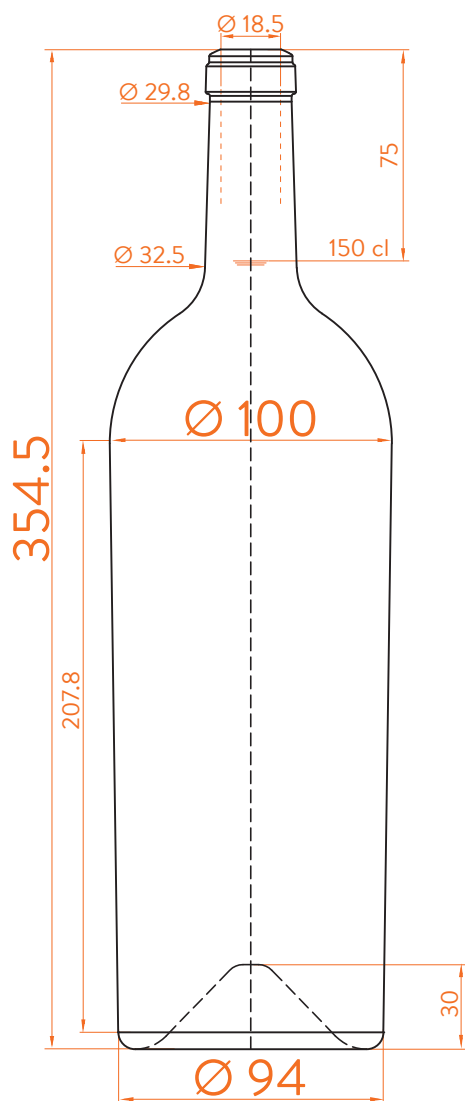

BD MG VENUS PESANTE[®]

estal

www.estal.com
+34 972 821 676

Modelo registrado/
Registered model/
Modèle enregistré

Carrée

ANTICO

DATOS TÉCNICOS TECHNICAL DATA DONNÉES TECHNIQUES

Peso / Weight / Poids

900 gr

Altura total / Total height / Hauteur totale

354,5 mm

Diámetro del cuerpo / Body diameter / Diamètre du corps

94 / 100 mm

Ø interno boca / Ø inner mouth / Ø intérieur bouche

18,5 mm

Capacidad a verter / Brimfull / Capacité Ras-Bord

1.525 ml

150 cl

At first the BD MG VENUS PESANTE range is proposed in 50, 75 and 150 cl.
Following business opportunities, other sizes - from miniature 5 cl to big sizes 300 cl will be added to the range.