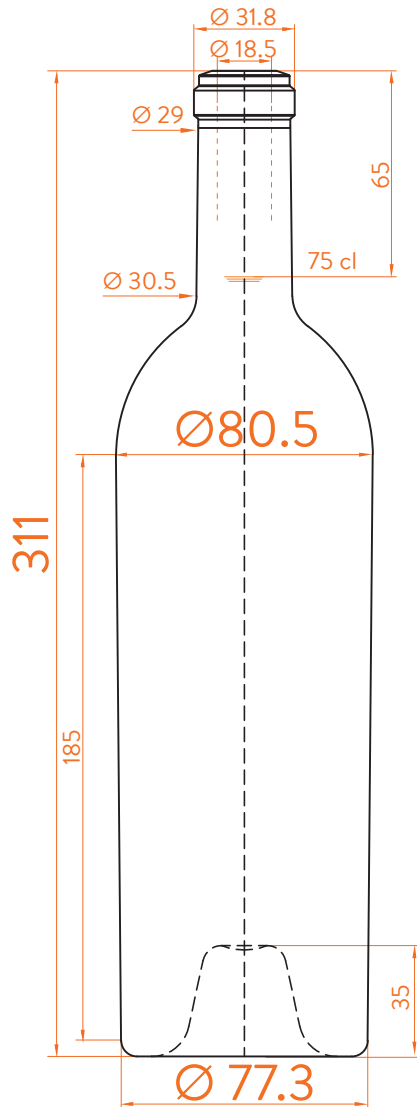

BD MAX®

estal

www.estal.com
+34 972 821 676