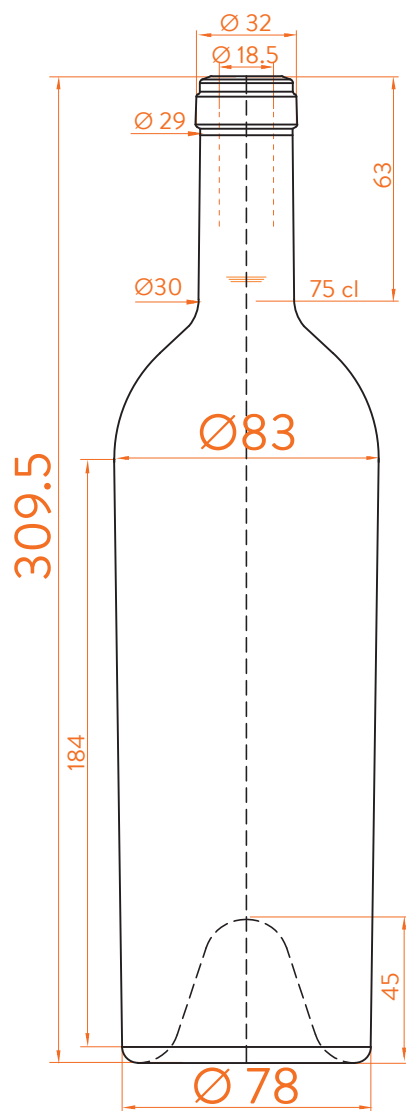

BD JUPITER®

estal

www.estal.com
+34 972 821 676

Modelo registrado/
Registered model/
Modèle enregistré

ANTICO

DATOS TÉCNICOS TECHNICAL DATA DONNÉES TECHNIQUES

Peso / Weight / Poids

900 gr

Altura total / Total height / Hauteur totale

309,5 mm

Diámetro del cuerpo / Body diameter / Diamètre du corps

78 / 83 mm

Ø interno boca / Ø inner mouth / Ø intérieur bouche

18,5 mm

Capacidad a verter / Brimfull / Capacité Ras-Bord

767 ml

75 cl

At first the BD JUPITER range is proposed in 75 cl.
Following business opportunities, other sizes - from miniature 5 cl to big sizes 300 cl will be added to the range.

The elements detailed in this document are not contractual. They are only indicative.