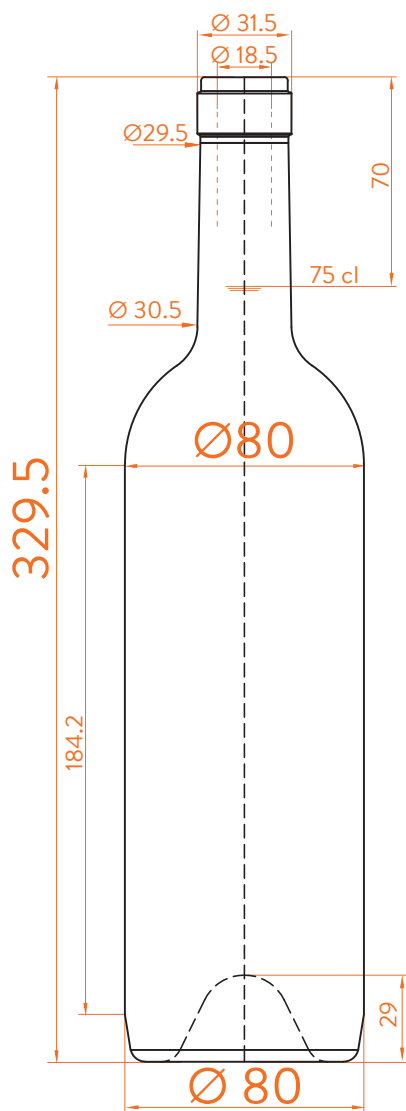

BD GRAND CRU®

estal

www.estal.com
+34 972 821 676

Modelo registrado/
Registered model/
Modèle enregistré

Carrée

ANTICO

DATOS TÉCNICOS TECHNICAL DATA DONNÉES TECHNIQUES

Peso / Weight / Poids

984 gr

Altura total / Total height / Hauteur totale

329,5 mm

Diámetro del cuerpo / Body diameter / Diamètre du corps

80 mm

Ø interno boca / Ø inner mouth / Ø intérieur bouche

18,5 mm

Capacidad a verter / Brimfull / Capacité Ras-Bord

771 ml

75 cl

At first the BD GRAND CRU range is proposed in 75 cl.

Following business opportunities, other sizes - from miniature 5 cl to big sizes 300 cl will be added to the range.

The elements detailed in this document are not contractual. They are only indicative.