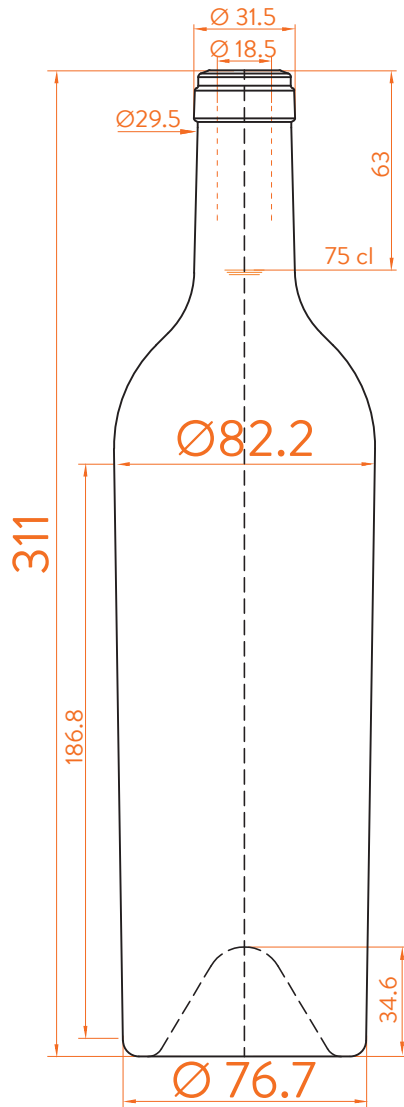

BD DOGE®

estal

www.estal.com
+34 972 821 676

Modelo registrado/
Registered model/
Modèle enregistré