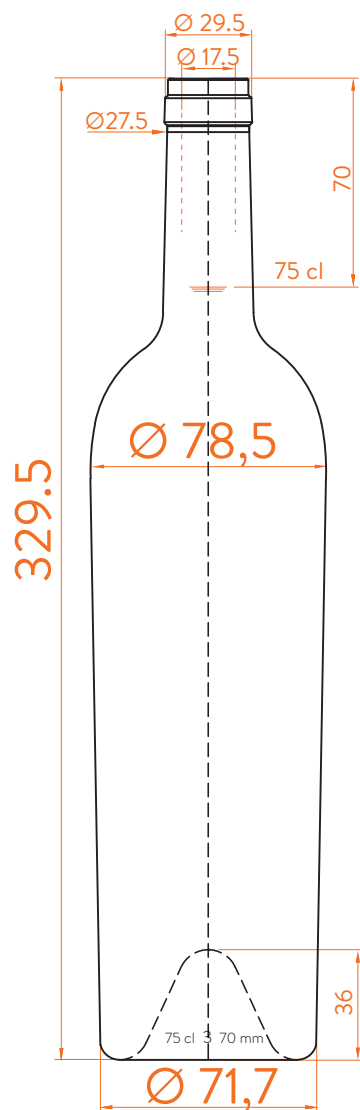

BD CÓNICA PESANTE®

estal

www.estal.com
+34 972 821 676