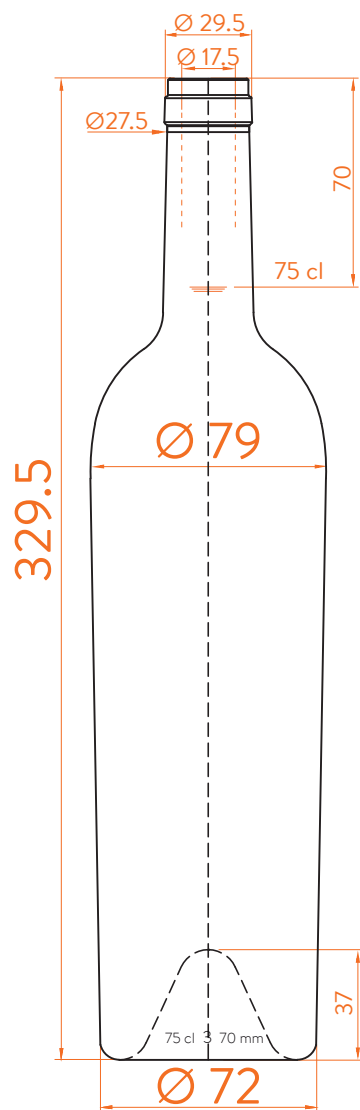

BD CÓNICA PESANTE®

estal

www.estal.com
+34 972 821 676