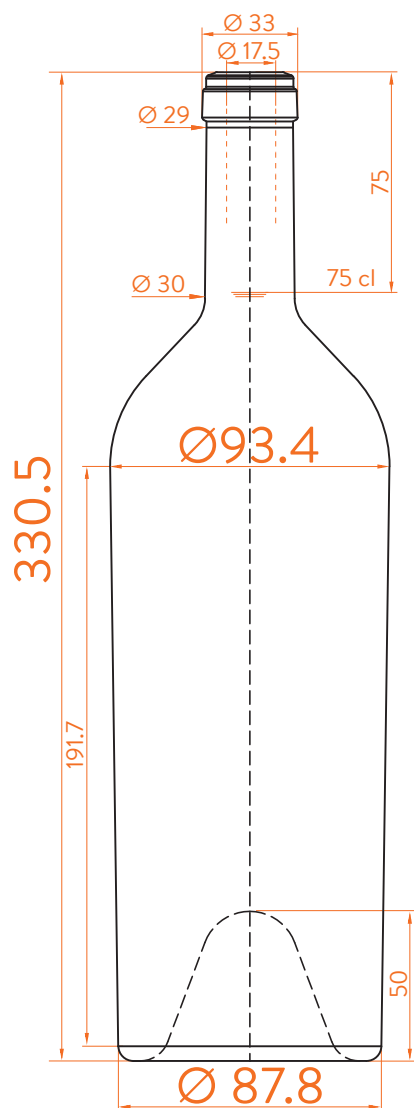

BD CERES®

estal

www.estal.com
+34 972 821 676

Modelo registrado/
Registered model/
Modèle enregistré

Carrée

ANTICO

DATOS TÉCNICOS TECHNICAL DATA DONNÉES TECHNIQUES

Peso / Weight / Poids

1.700 gr

Altura total / Total height / Hauteur totale

330,5 mm

Diámetro del cuerpo / Body diameter / Diamètre du corps

87,8 / 93,4 mm

Ø interno boca / Ø inner mouth / Ø intérieur bouche

17,5 mm

Capacidad a verter / Brimfull / Capacité Ras-Bord

75 cl

At first the BD CERES range is proposed in 75 cl.
Following business opportunities, other sizes - from miniature 5 cl to big sizes 300 cl will be added to the range.

The elements detailed in this document are not contractual. They are only indicative.