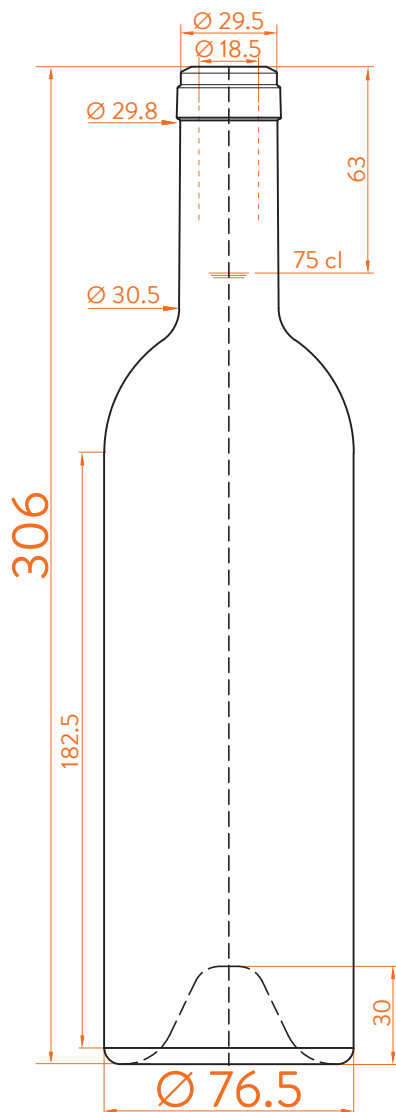

BD CARRÉE®

estal

www.estal.com
+34 972 821 676

Modelo registrado/
Registered model/
Modèle enregistré

DATOS TÉCNICOS TECHNICAL DATA DONNÉES TECHNIQUES

Peso / Weight / Poids	600 gr
Altura total / Total height / Hauteur totale	306mm
Diámetro del cuerpo / Body diameter / Diamètre du corps	76,5 mm
Ø interno boca / Ø inner mouth / Ø intérieur bouche	18,5 mm
Capacidad a verter / Brimfull / Capacité Ras-Bord	770 ml

75 cl

At first the BD CARRÉE range is proposed in 75 cl.
Following business opportunities, other sizes - from miniature 5 cl to big sizes 300 cl will be added to the range.

The elements detailed in this document are not contractual. They are only indicative.