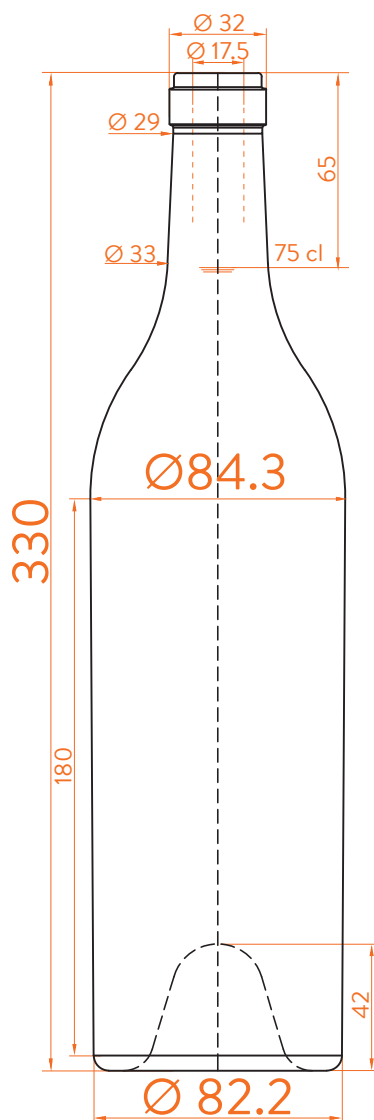

BD ANCIENNE®

estal

www.estal.com
+34 972 821 676

Modelo registrado/
Registered model/
Modèle enregistré

Carrée

ANTICO

DATOS TÉCNICOS TECHNICAL DATA DONNÉES TECHNIQUES

Peso / Weight / Poids

1.200 gr

Altura total / Total height / Hauteur totale

330 mm

Diámetro del cuerpo / Body diameter / Diamètre du corps

82,2 / 84,3 mm

Ø interno boca / Ø inner mouth / Ø intérieur bouche

17,5 mm

Capacidad a verter / Brimfull / Capacité Ras-Bord

75 cl

At first the BD ANCIENNE range is proposed in 75 cl.
Following business opportunities, other sizes - from miniature 5 cl to big sizes 300 cl will be added to the range.

The elements detailed in this document are not contractual. They are only indicative.