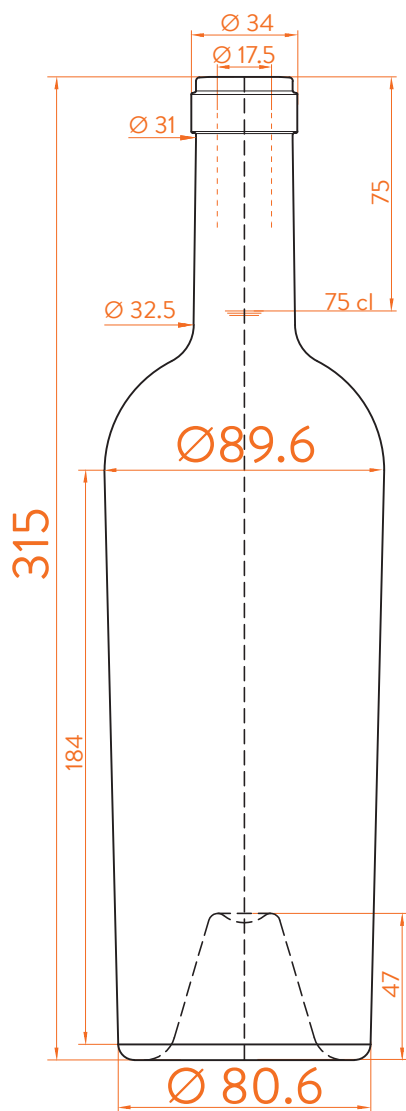

BD ALBA®

estal

www.estal.com
+34 972 821 676

Modelo registrado/
Registered model/
Modèle enregistré

Special

ANTICO

DATOS TÉCNICOS TECHNICAL DATA DONNÉES TECHNIQUES

Peso / Weight / Poids

1.200 gr

Altura total / Total height / Hauteur totale

315 mm

Diámetro del cuerpo / Body diameter / Diamètre du corps

80,6 / 89,6 mm

Ø interno boca / Ø inner mouth / Ø intérieur bouche

17,5 mm

Capacidad a verter / Brimfull / Capacité Ras-Bord

75 ml

75 cl

At first the BD ALBA range is proposed in 75 cl.
Following business opportunities, other sizes - from miniature 5 cl to big sizes 300 cl will be added to the range.

The elements detailed in this document are not contractual. They are only indicative.