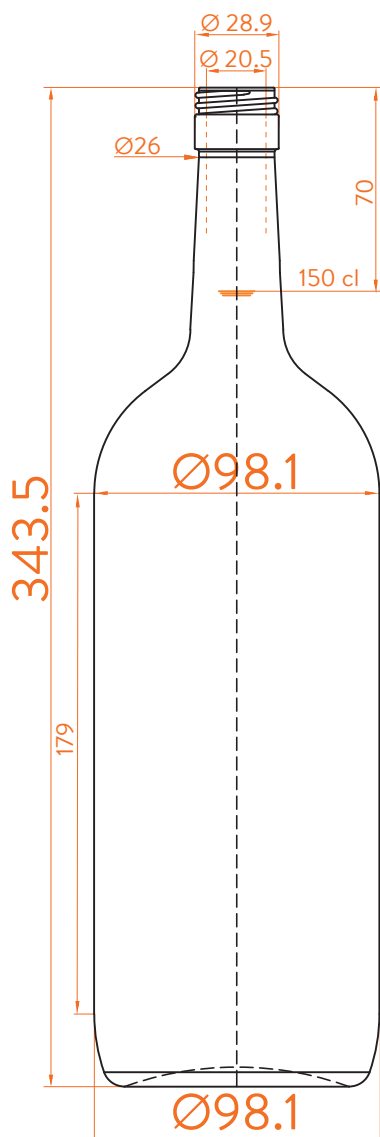

BD MG BVS®

estal

www.estal.com
+34 972 821 676

Modelo registrado/
Registered model/
Modèle enregistré

BVS

- ANTICO
- EXTRA FLINT

DATOS TÉCNICOS TECHNICAL DATA DONNÉES TECHNIQUES

Peso / Weight / Poids	675 gr
Altura total / Total height / Hauteur totale	343,5 mm
Diámetro del cuerpo / Body diameter / Diamètre du corps	98,1 mm
Ø interno boca / Ø inner mouth / Ø intérieur bouche	20,5 mm
Capacidad a verter / Brimfull / Capacité Ras-Bord	1.530 ml

150 cl

At first the BD MG BVS range is proposed in 150 cl.
Following business opportunities, other sizes - from miniature 5 cl to big sizes 300 cl will be added to the range.

The elements detailed in this document are not contractual. They are only indicative.